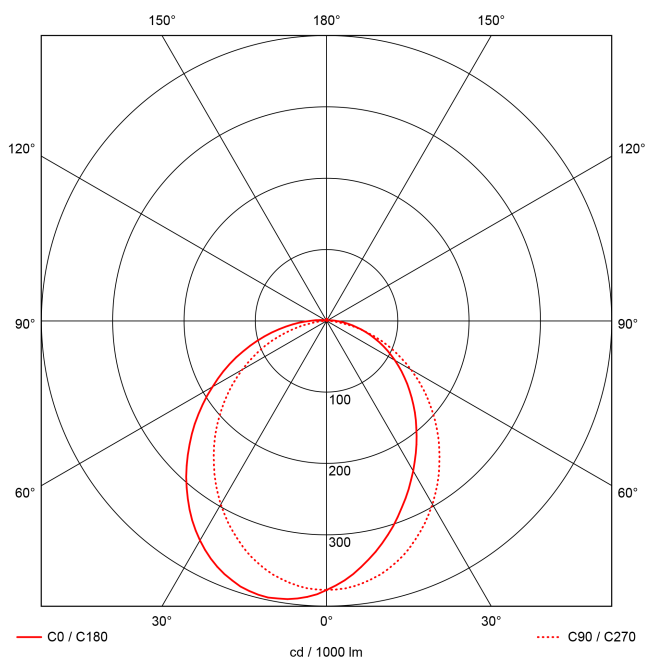

Artikel-Nr: 76038246

Anbauleuchten

TROJA G2 SKII 1261mm PCO 1x43W A100° 4400lm

Vandalismus geschützte LED Leuchte in SKII mit MID-Power LEDs, LED Einheit in der Abdeckung integriert und per PEC System (PRACHT EASY CONNECT) schnell zu montieren. Konverter in Leuchte integriert. Flaches, stabiles Aluminiumgehäuse mit integriertem decken-/wandseitigem Kabelführungskanal, schlagfeste Abdeckung aus opalisiertem Polycarbonat, eingefasst in Aluminium-Rahmenprofil und Endkappen aus Aluminium-Druckguss, weiß, pulverbeschichtet, mit Innensechskant- oder Sicherheits-Verschlusschrauben, umlaufende Silikondichtung, Ein-Mann-Montage mit variablen Befestigungsabständen durch PRACHT-KLAMMER-SYSTEM, die Befestigungsklammern sind nach der Montage der Abdeckung vor unbefugtem Zugriff geschützt. Achtung: PRACHT MANUFAKTUR! Sie benötigen eine andere Lichtfarbe, Gehäusefarbe oder Durchgangsverdrahtung? Besondere Herausforderungen? Kein Problem. Wir bieten individuelle Lösungen für Ihre Anforderungen.

EAN 4018098354048

Statistische
Warennummer 94054099