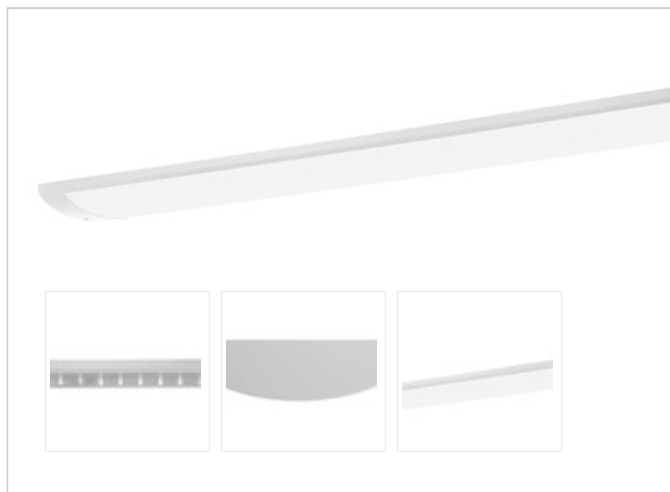

Artikel-Nr: 76038246

Anbauleuchten

TROJA G2 SKII 1261mm PCO 1x43W A100° 4400lm

Vandalismus geschützte LED Leuchte in SKII mit MID-Power LEDs, LED Einheit in der Abdeckung integriert und per PEC System (PRACHT EASY CONNECT) schnell zu montieren. Konverter in Leuchte integriert. Flaches, stabiles Aluminiumgehäuse mit integriertem decken-/wandseitigem Kabelführungskanal, schlagfeste Abdeckung aus opalisiertem Polycarbonat, eingefasst in Aluminium-Rahmenprofil und Endkappen aus Aluminium-Druckguss, weiß, pulverbeschichtet, mit Innensechskant- oder Sicherheits-Verschlusschrauben, umlaufende Silikondichtung, Ein-Mann-Montage mit variablen Befestigungsabständen durch PRACHT-KLAMMER-SYSTEM, die Befestigungsklammern sind nach der Montage der Abdeckung vor unbefugtem Zugriff geschützt. Achtung: PRACHT MANUFAKTUR! Sie benötigen eine andere Lichtfarbe, Gehäusefarbe oder Durchgangsverdrahtung? Besondere Herausforderungen? Kein Problem. Wir bieten individuelle Lösungen für Ihre Anforderungen.

LEISTUNG

Effektiver Lichtstrom lm	4400
Systemleistung W	43
Lichtstrom lm/W	102

LICHTTECHNIK

Lichtlenkung	asymmetrisch
Ausstrahlwinkel in °	100
Blendbegrenzung UGR 4H 8H C0 C90	20.5/ 21

TECHNISCHE EIGENSCHAFTEN

MAßE UND GEWICHTE

Länge in mm	1261
Breite in mm	260
Höhe in mm	72
Nettogewicht in kg	7

VERPACKUNG

Länge m VPE	1.35
Breite m VPE	0.26
Höhe m VPE	0.075
Bruttogewicht kg VPE	7.7

MONTAGE UND WARTUNG

Standard Montageart	Decke, waagerechte Wand
Optionale Montageart	Eckmontage
LED-Platine austauschbar	möglich

MATERIAL

Gehäusefarbe	Weiss RAL 9010
Ausführung NaWaRoh möglich	nein
Werkstoff des Gehäuses	Aluminium
Werkstoff der Abdeckung	PC-OPAL

Irrtum, Preisänderungen und technische Weiterentwicklungen vorbehalten.