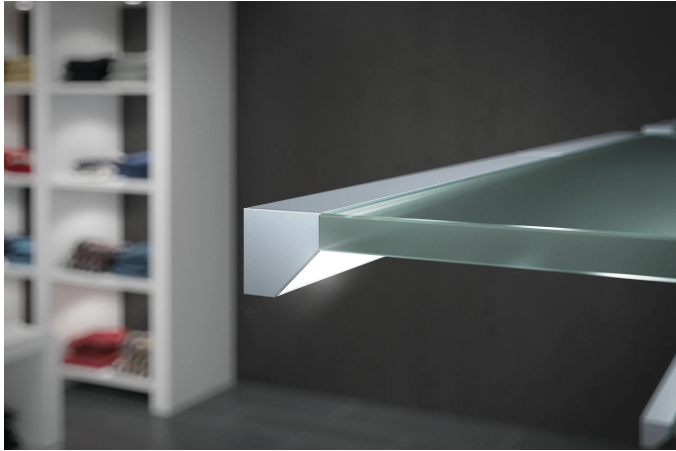

Eckprofil

Aluminium LED Eckprofil 10mm 45° 1m

Beschreibung:

LED Eckprofil, zur Montage von LED Tape, LED Line, LED RGB Line, LED Power-Line, LED Stick 2 oder LED Power-Stick, schnelle und einfache Montage durch das bereits aufgebrachte doppelseitige Klebeband

EAN-Nr.: 4,05127E+12

Gewicht: 0,045 kg

Besonderheiten:

- Zum Anschrauben, Ankleben oder mit Magnetband. Auch zum stirnseitigen Ankleben an einen Glasboden geeignet.

Artikel-Nr.:
61500031301

Artikel lagernd

Verfügbare Ausführungen

Wählen Sie aus den untenstehenden Ausführungen. Die aktuell gewählte ist jeweils farbig unterlegt.

Artikel-Nr.	Bezeichnung	Gehäusefarbe
61500031301	LED Eckprofil 10mm 45° 1m	alu-eloxiert
61500032003	LED Eckprofil 19mm 1m	schwarz
61500032063	LED Eckprofil 19mm 2,95m 5er Set	schwarz
61500031033	Stirndeckel LED Eckprofil 19mm	schwarz
61500032001	LED Eckprofil 19mm 1m	alu-eloxiert
61500032061	LED Eckprofil 19mm 2,95m 5er Set	alu-eloxiert
61500031031	Stirndeckel LED Eckprofil 19mm	alu-eloxiert