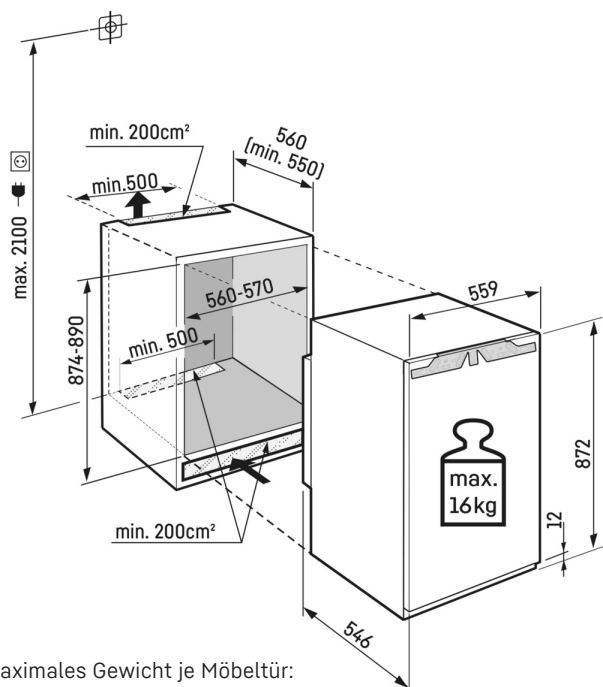

Technische Zeichnung

Maximales Gewicht je Möbeltür:
Kühlteil: 16 kg

Die Produkte und ihre Details sind zu Werbezwecken inszeniert. Obwohl wir uns bemühen, die Richtigkeit aller Angaben und Informationen in diesem Flyer zu gewährleisten, behält sich Liebherr das Recht vor, Änderungen ohne Vorankündigung vorzunehmen. Soweit die tatsächlichen Geräteabmessungen, -spezifikationen und -leistungen von entscheidender Bedeutung sind, empfehlen wir, die dem jeweiligen Gerät beiliegende Einbauanleitung zu prüfen. Liebherr haftet nicht für eventuelle Schäden. (21.11.2023)