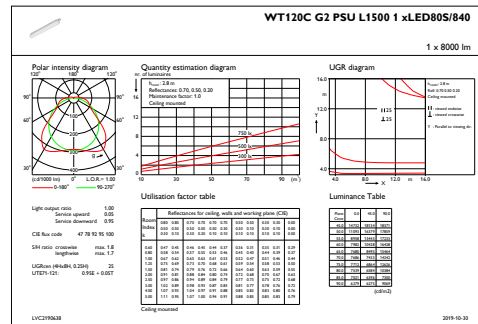

CoreLine Waterproof WT120C

Photometrische Daten