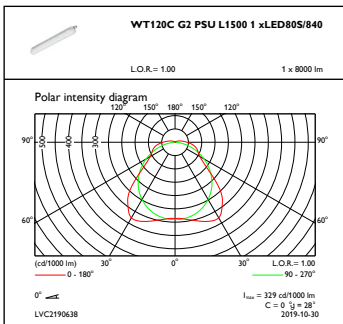

Gehäusematerial	Polykarbonat
Reflektor-Material	Stahl
Optisches Material	Polycarbonat
Material optische Abdeckung/Linse	Polykarbonat
Material Montageplatte	Stahl
Befestigungsmaterial	Edelstahl
Ausführung optische Abdeckung	Satiniert
Gesamte Länge	1515 mm
Gesamte Breite	80 mm
Gesamte Höhe	76 mm

Farbe	Grau
Abmessungen (Höhe x Breite x Tiefe)	76 x 80 x 1515 mm (3 x 3.1 x 59.6 in)

Zulassungen und Anwendungseigenschaften

Schutzart (IP)	IP65 [Schutz gegen Eindringen von Staub, strahlwassergeschützt]
Schlagfestigkeit (IK)	IK08 [5 J vandal-geprüft]

Umgebungstemperaturbereich	-20 bis +35 °C
Bemessungs-Umgebungstemperatur	25 °C
Maximaler Dimmlevel	Nicht zutreffend
Geeignet zum häufigen An- und Ausschalten	Ja

Produkt Daten

Gesamt-Produktcode	871869996286900
Bestell-Produktname	WT120C G2 LED80S/840 PSU MDU L1500
EAN/UPC - Produkt	8718699962869
Bestellcode	96286900
Anzahl pro Verpackung	1
SAP-Zähler - Pakete pro Außenkarton	1
SAP-Material	910505100078
Nettogewicht (Einzelteil)	1,820 kg

CoreLine LED-Feuchtraumleuchte

Abmessungsskizzen

CoreLine Waterproof WT120C

Photometrische Daten

OFPC1_WT120CG2PSUL15001xLED80S840

IFGU1_WT120CG2PSUL15001xLED80S840