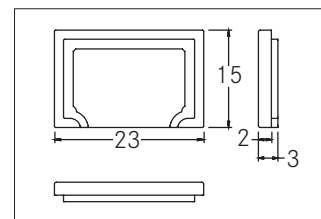

Endkappen-Set zu 53432070

Artikel-Nr. 53056070

Endkappen-Set zu 53432070, opal. In Verbindung mit den Profilabdeckungen kann sowohl ein zusätzlicher mechanischer Schutz als auch eine optimale Lichtverteilung erreicht werden. Das zugehörige Endkappen-Set steht unter 53603 zur Verfügung. Material: Kunststoff, Abmessung Profil: L: mm x B: 23 mm x H: 15 mm .

Artikel-Nr.	53056070
Stand:	28.06.2021 15:12

Farbe	weiß
Material	Kunststoff

Breite	23 mm
Höhe	15 mm