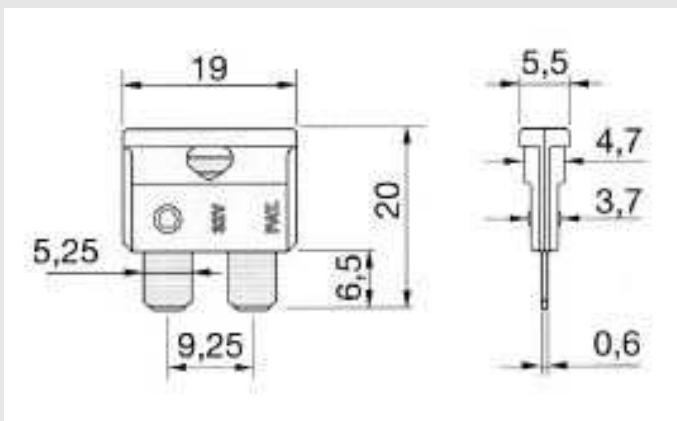

www.sh-licht.de

Nennstrom: 10 A

KFZ-Flachsicherung 5,5x19mm KFZ-Sicherungen haben ihre Einsatzgebiete in der Automobilbranche, der Zulieferer- und Zubehörbranche. Die Vielfältigkeit der einzelnen Spezifikationen erlaubt eine nahezu lückenlose Verwend- und Austauschbarkeit der jeweiligen Komponenten. Der Einbau einer KFZ-Sicherung muss immer an der vom Hersteller vorgegebenen Position erfolgen. Dabei ist grundsätzlich auf die entsprechende Betriebsspannung, Amperestärke und Bauform zu achten.

Letzte Aktualisierung am: 23.05.2017 12:42:31