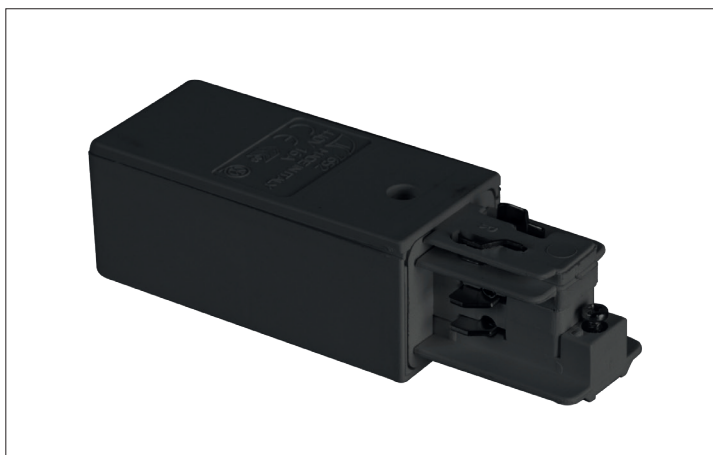

End power feed

**Artikel-Nr. 88123080**

End power feed, black. .

<b>Artikel-Nr.</b>	<b>88123080</b>
<b>Stand:</b>	06.12.2021 10:52

Colour	Black
--------	-------