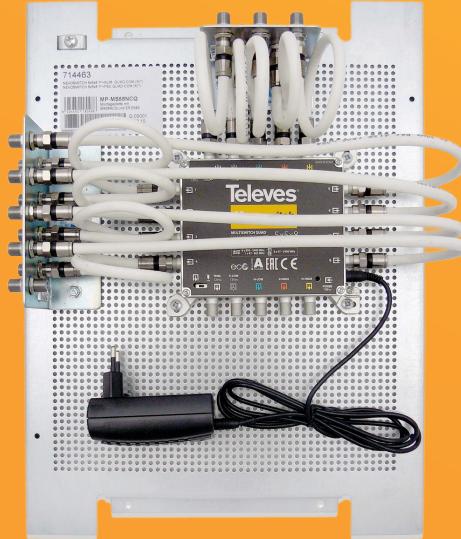

NEVO Serie

FERTIGE MONTAGEPLATTE MIT MULTISCHALTER ZUR ERLEICHTERUNG IHRER INSTALLATIONEN

ART. NR. MP-MS58NCQ
REF. 714463

SCHNELLE UND EINFACHE VORSCHRIFTMÄßIGE MONTAGE

Die Montageplatten ermöglichen eine saubere Installation. Die Bauteile sind aufgrund der Metallplatte und dem **Erdungsanschluss** sofort in den **Potentialausgleich integriert** und müssen daher nicht separat verbunden werden. Die Platten verfügen über einen knapp 2 cm tiefen Wandabstand, somit können alle Bauteile sehr einfach mit 3mm Blechschrauben befestigt werden.

- ▶ MP-MS58NCQ, bestückt mit:
 - Montagelochplatte MPTLP34 300x400mm
 - Multischalter NEVO Serie MS58NCQ (5 in 8)
 - Anschlusskabel FPK280 & FPK390
 - Erdungskomponenten ERD5 & ERD9

✓ Besticht durch

- Klemme für Potentialausgleich
- Materialstärke 1,5mm
- Bohrungen 3mm
- Vier Wandbefestigungslöcher 6mm
- Wandabstand 19mm

✓ Produkt

ART. NR.	REF.	BESCHREIBUNG	EAN 13
MP-MS58NCQ	714463	Montageplatte mit Multischalter 5 in 8, Anschlusskabel und Potentialausgleich	8424450172865