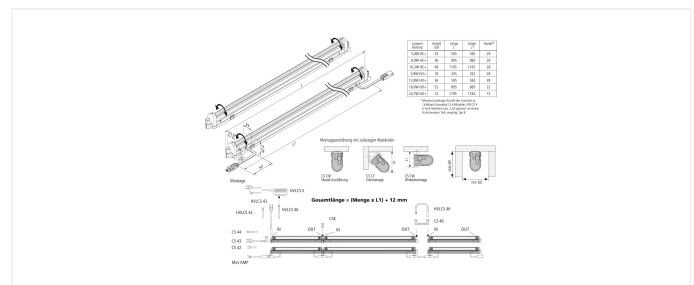

SlimLite® CS LED HO+

Lichtstarke, 180° drehbare 230V Aluminium-Linienleuchte SlimLite CS LED HO+ 335mm 5.8W xw

Beschreibung:

LED-Langfeldleuchte für 230V, drehbar um 180°, starrer Verbinder für minimale Leuchtenabstände, senkrecht Stecksystem ermöglicht ein nachträgliches Entfernen aus dem Lichtband, stabiles Aluminiumgehäuse, einfache Montage durch beiliegende Clipbefestigung, umfangreiches Zubehör wie waagerechte oder senkrechte Anschluss- bzw. Verbindungsleitung Verteiler und Einbaubuchsen mit sehr kleinem (D=7,5mm) Hochvolt-Stecksystem von Tyco AMP, Eck-Montageclips 45° bzw. Winkel-Montageclips 90°, Lichtfarbe extra warm weiß ca.2700K

Besonderheiten:

- LEDs drehbar um 180°
- starrer Verbinder für minimale Leuchtenabstände
- senkrecht Stecksystem ermöglicht ein nachträgliches Entfernen aus dem Lichtband
- umfangreiches Zubehör

SlimLite® CS LED HO+

	110°	Ø	xw	ww	nw
0,5m		1400	2600 lx	2700 lx	2880 lx
1,0m		2800	650 lx	675 lx	720 lx
1,5m		4300	289 lx	300 lx	320 lx
2,0m		5700	163 lx	169 lx	180 lx
2,5m		7100	104 lx	108 lx	115 lx

Artikel-Nr.:
61001292004