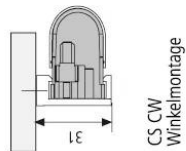

* Maximal zulässige Anzahl der Leuchten je Lichtband (maximal 3 Lichtbänder, HVLC5 V 6-fach Verteiler max. 2,5A gesamt) an einem N-Automaten 16A, einpolig, Typ B

Montageanordnung mit zulässigen Abständen

CS CM
Metal-Ausführung

CS CE
Eckmontage

CS CW
Winkelmontage

Montage

HVLC5 V

Gesamtlänge = (Menge x L1) + 12 mm

HVLC5 46

CS 46