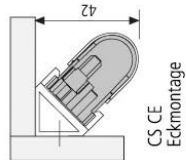

CS CE
Eckmontage