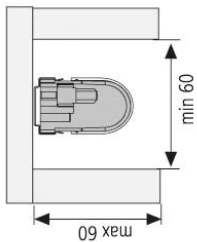

	110°	Ø	xw	ww	nw
0,5m		1400	2600 lx	2700 lx	2880 lx
1,0m		2800	650 lx	675 lx	720 lx
1,5m		4300	289 lx	300 lx	320 lx
2,0m		5700	163 lx	169 lx	180 lx
2,5m		7100	104 lx	108 lx	115 lx

Artikel-Nr.:
61001292004

Lampenleistung	Anzahl LED	Länge L	Länge L ₁	Anzahl*
5,8W HE+	24	595	583	28
8,9W HE+	36	895	883	28
10,3W HE+	48	1195	1183	28
5,8W HO+	18	335	323	28
13,8W HO+	36	595	583	28
18,0W HO+	52	895	883	22
24,7W HO+	72	1195	1183	13

* Maximal zulässige Anzahl der Leuchten je Lichtband (maximal 3 Lichtbänder, HVLC5 V 6-fach Verteiler max. 2,5A gesamt) an einem N-Automaten 16A, einpolig, Typ B

Montageanordnung mit zulässigen Abständen

CS CM
Metal-Ausführung

CS CE
Eckmontage

CS CW
Winkelmontage

Montage

HVLC5 V

Gesamtlänge = (Menge x L1) + 12 mm

HVLC5 46

CS 46