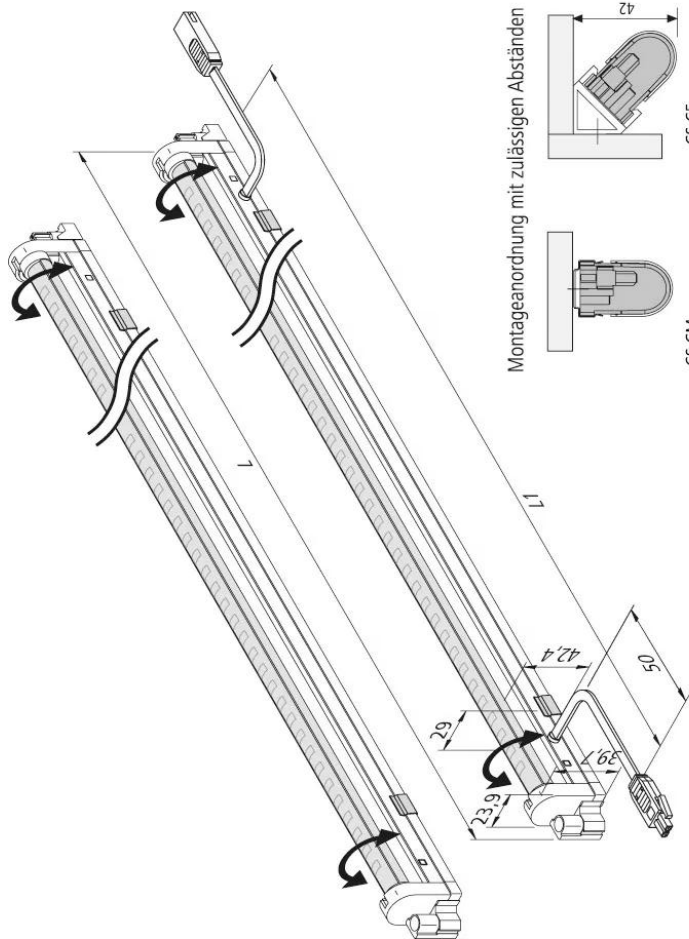

Lampenleistung	Anzahl LED	Länge L	Länge L₁	Anzahl*
5,8W HE+	24	595	583	28
8,9W HE+	36	895	883	28
10,3W HE+	48	1195	1183	28
5,8W HO+	18	335	323	28
13,8W HO+	36	595	583	28
18,0W HO+	52	895	883	22
24,7W HO+	72	1195	1183	13

* Maximal zulässige Anzahl der Leuchten je Lichtband (maximal 3 Lichtbänder, HVLC5 V 6-fach Verteiler max. 2,5A gesamt) an einem N-Automaten 16A, einpolig, Typ B

Montageanordnung mit zulässigen Abständen

CS CM
Metal-Ausführung

CS CE
Eckmontage

CS CW
Winkelmontage

Montage

HVLC5 V

Gesamtlänge = (Menge x L1) + 12 mm

HVLC5 46

CS 46

HVLC5 43

HVLC5 42

CS 44

CS 43

CS 42

Mini AMP

CSK

IN

OUT

HVLC5 46

CS 46

IN

OUT

HVLC5 46

CS 46

IN

OUT

HVLC5 46

CS 46

IN

OUT