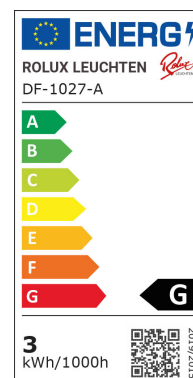

LED-EINBAULEUCHTE "DF-1027" 3W 12V

Art.-Nr. 8809281027

PRODUKTMERKMALE

- sehr flache Bauweise (nur 14mm Einbautiefe)
- Metall-Gehäuse mit opaler Abdeckung
- homogene Lichtverteilung ohne sichtbare LED Punkte
- inkl. 1.8m Zuleitung mit Mini-Stecker (schwarz)
- Betrieb nur mit einem LED Sicherheitskonverter 12V DC

MERKMALE

Farbe:	matt-chrom
Ausführung:	starr
Drehbar:	Nein
Schwenkbar:	Nein
Dimmbar:	ja (ja (z.B. PWM))
Material Leuchte:	Metall, Kunststoff
Schutzklasse:	III
Schutzart:	IP20
Bohrloch:	58mm
Außendurchmesser:	65mm
Einbautiefe:	14mm
Aufbauhöhe:	1,2mm
Verpackungseinheit:	100 Stück
EAN Code:	4022208059303
Ursprungsland:	China
Zolltarifnummer:	94051098900

TECHNISCHE DATEN

Nennleistung:	3W
Nennspannung:	12V DC
Lichtfarbe:	warmweiss
Farbtemperatur:	3000K
Farbcode:	WW
Lichtstrom:	190lm
Farbwiedergabeindex:	80Ra
Abstrahlwinkel:	90°
LEDs:	12 Stück
LED-Typ:	2835 SMD
Lebensdauer:	25000h
Schaltzyklen:	50000x
Energieeffizienzklasse:	A+
Gewichteter Energieverbrauch:	3kWh/1.000h