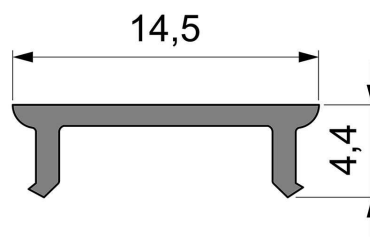

Artikel Nr.: 983018

Abdeckung P-01-10 passend für

Charakteristik

Material	Kunststoff
Farbe	
Optik	milchig 40% Transmission

Abmessungen und Gewicht

Länge	3000 mm
Breite	14,5 mm
Höhe	4,4 mm
Durchmesser	
Gewicht	102 g

Montage

Befestigungsmöglichkeiten

Artikel Nr.: 983018

Cover P-01-10 suitable for

Characteristics

Material	plastic
Color	
Optic	milky 40% Transmission

Dimensions & Weight

Length	3000 mm
Width	14,5 mm
Height	4,4 mm
Diameter	
Product Weight	102 g