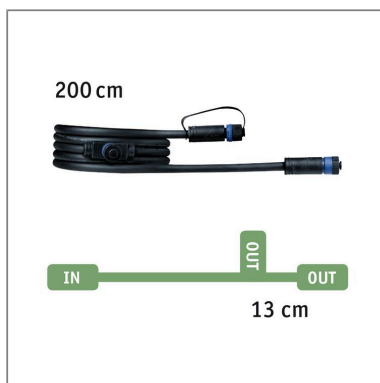

<b>Produktname:</b>	Plug & Shine Kabel 2m 2 Ausgänge IP68 Schwarz
<b>Artikelnummer:</b>	93926
<b>EAN-Nummer:</b>	4000870939260
<b>Hersteller:</b>	Paulmann

## **Beschreibungstext:**

Das Plug & Shine Verbindungskabel überbrückt Entfernungen bis zwei Meter und ermöglicht den Anschluss von zwei weiteren Leuchten oder weiterem Zubehör. Nicht benötigte Abgänge können mit den mitgelieferten Abdeckkappen verschlossen werden, um den IP68-Tauchwasserschutz zu gewährleisten. In Kombination mit Leuchten und Trafos aus der Plug & Shine Serie können Außenbereiche ganz nach eigenen Wünschen beleuchtet werden: von der Hauswand über die Terrasse bis hin zu Gartenwegen und Pflanzen.

## **Mechanische Daten**

**Material:** Kunststoff

**Farbe:** Schwarz

**Schutzart:** IP68

**Gewicht:** 0,366 kg