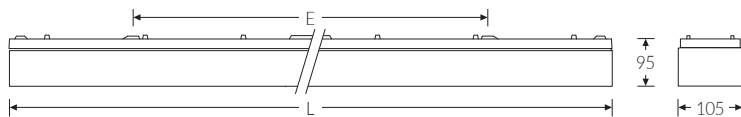

ALSF-O für 1x LEDtube 1200 | Artikelnummer 60102145

Abbildung ähnlich

PMMA
650°C

IK02

HB

Feuchtraum-Anbauleuchte für LED-Röhre. Gehäuse glasfaser-
verstärktes Polyester, hellgrau, schwer entflammbar. Hochwertige
umlaufende Dichtung (EPDM) mit hoher Feuchtigkeits- und
thermische Beständigkeit. Eingebauter Geräteträger/Reflektor
aus Stahlblech weiß. Opale Wanne/Abdeckung im klassischen
Design aus Acrylglas (PMMA). Sicherer und stabiler Halt
der Wanne/Abdeckung durch innenliegende Verschlusstechnik.
Zwei Einführungen mit Würgestopfen für Netzzuleitung mit-
tig an der Unterseite der Leuchte. Kabelraum für Standard-Ein-
zelleitung (NYM) bei Stirnseitige Zuführung der Netzzuleitung,
sowie zu Weiterführung der Netzzuleitung bei Lichtband-
montage an der Unterseite der Leuchte vorhanden. 3-polige
Anschlussklemme innenliegend mittig. Zugelassen für den Ein-
satz in Innenbereichen oder überdachte Außenbereiche, für
Decken- und Wandmontage (siehe Montageanleitung). Wanne
und Unterteil sind getrennt verpackt.

Montageart und Anwendungsbereich

Decken- und Wandmontage
für den Einsatz im Innenbereich und überdachten Außenbereich

- Grundbeleuchtung

Technische Daten

Artikelnummer	60102145
Bestellbezeichnung	ALSF-O für 1xLEDtube 1200
Lichtquelle	LEDtube
Fassung / Sockel	G13 / T8 (T26)
Anzahl Leuchtmittel	1
Netzspannung	230V/50Hz
Spannungsart	AC
Lichtoptik	Wanne aus UV-beständigem Polyme- thylmethacrylat (PMMA)
Anschlussart	3-polige Anschlussklemme mit Schraubkontakt
Gehäuse	Gehäuse aus schwer entflammbarem, glasfaserverstärktem Polyester (GRP)

Prüfungen

Schutzklasse	SK I
Schutzart	IP54
Schlagfestigkeit	IK02
Brennbarkeit (UL94)	HB
Glühdrahtfestigkeit	PMMA 650°C
CE-Konform	Ja
D-Kennzeichnung	Ja

Maße und Gewichte

Länge (L)	1260 mm
Breite (B)	105 mm
Höhe (H)	95 mm
Befestigungsabstand (E1)	740 mm