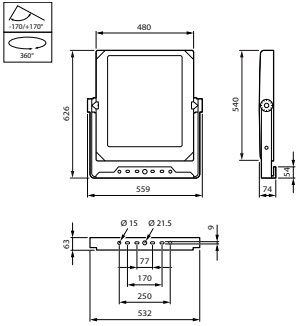

Dimmen

Dimmbar	Nein
---------	------

Mechanische Kenndaten

Gehäusematerial	Aluminiumdruckguss
Reflektor-Material	-
Optisches Material	Acrylat
Material optische Abdeckung/Linse	Glas
Befestigungsmaterial	Stahl
Montagevorrichtung	MBA [Verstellbarer Bügel]
Form optische Abdeckung/Linse	flach
Ausführung optische Abdeckung	Klar
Gesamte Länge	540 mm
Gesamte Breite	560 mm
Gesamte Höhe	70 mm
Effektive Projektionsfläche	0,26 m ²
Farbe	Grau
Abmessungen (Höhe x Breite x Tiefe)	70 x 560 x 540 mm (2.8 x 22 x 21.3 in)

CoreLine tempo X-Large

Abmessungsskizzen

CoreLine Tempo BVP110/120/125/130/140

Photometrische Daten

OFPC1_BVP140T251xLED360-4S730S

OFCS1_BVP140T251xLED360-4S730S