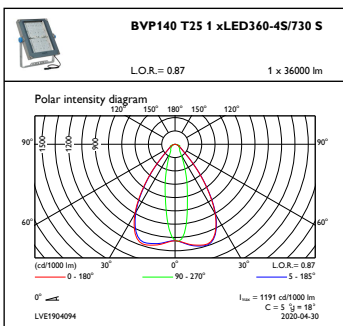

Anwendungsparameter

Umgebungstemperaturbereich	-40 bis +50 °C
Bemessungs-Umgebungstemperatur	25 °C

Produktdaten

Gesamt-Produktcode	871869990530900
Bestell-Produktname	BVP140 LED360-4S 31K3/730 PSU S
EAN/UPC - Produkt	8718699905309
Bestellcode	90530900
Anzahl pro Verpackung	1
SAP-Zähler - Pakete pro Außenkarton	1
SAP-Material	912300057779
Nettogewicht (Einzelteil)	17,000 kg

CoreLine tempo X-Large

Abmessungsskizzen

CoreLine Tempo BVP110/120/125/130/140

Photometrische Daten

OFPC1_BVP140T251xLED360-4S730S

OFCS1_BVP140T251xLED360-4S730S