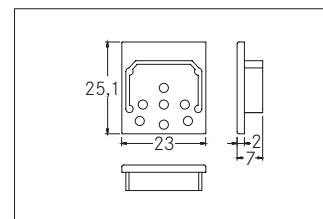

Endkappen-Set zu 53402...

Artikel-Nr. 53057080

Endkappen-Set zu 53402. schwarz. In Verbindung mit den Profilabdeckungen 53402000 53402070 53402080 53432070 kann sowohl ein zusätzlicher mechanischer Schutz als auch eine optimale Lichtverteilung erreicht werden. Material: Aluminium, Abmessung Profil: L: mm x B: 23 mm x H: 25,1 mm .

Artikel-Nr.	53057080
Stand:	28.06.2021 15:13

Farbe	schwarz
Material	Aluminium

Breite	23 mm
Höhe	25,1 mm