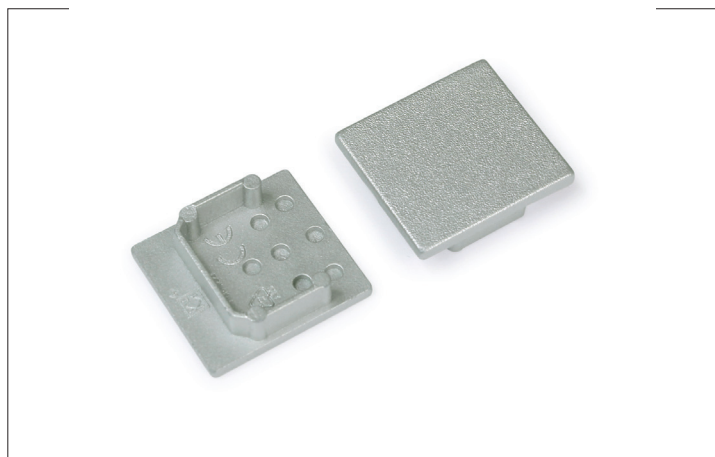

Endkappen-Set zu 53402...

Artikel-Nr. 53057080

Endkappen-Set zu 53402. schwarz. In Verbindung mit den Profilabdeckungen 53402000 53402070 53402080 53432070 kann sowohl ein zusätzlicher mechanischer Schutz als auch eine optimale Lichtverteilung erreicht werden. Material: Aluminium, Abmessung Profil: L: mm x B: 23 mm x H: 25,1 mm .

Artikel-Nr.	53057080
Stand:	28.06.2021 15:13

Farbe	schwarz
Material	Aluminium

Breite	23 mm
Höhe	25,1 mm