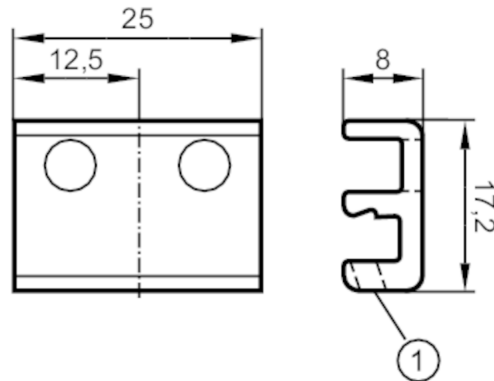

E12164

Montageadapter für Bosch-Rexroth-Pneumatikzylinder

ADAPT FOR ICL AND CDN CYL

1 Befestigungsschraube SW 1,5

Einsatzbereich

Ausführung für Bauformen MKT

Mechanische Daten

Gewicht [g] 6,2

Werkstoffe Adapter: Aluminium eloxiert; Schraube: Edelstahl

Anzugsdrehmoment [Nm] 0,4

Zubehör

Zubehör mitgeliefert Befestigungsschraube

Bemerkungen

Verpackungseinheit 1 Stück