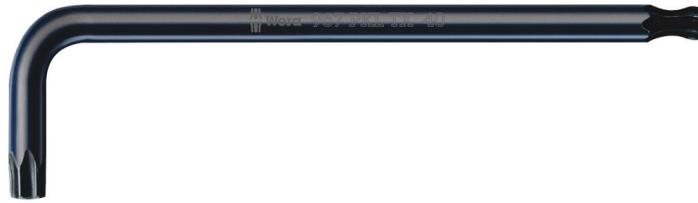

Winkelschlüssel für TORX® Schrauben

EAN:	4013288019592	Abmessung:	132x35x7 mm
Teilenr:	05024210001	Gewicht:	46 g
Artikel-Nr:	967 PKL TORX®	Ursprungsland:	CZ
		Zolltarifnr.:	82041100

- Winkelschlüssel für Innen TORX® Schrauben
- Mit TORX® Kugelkopf am langen Schenkel
- BlackLaser für hohen Korrosionsschutz und lange Lebensdauer
- Gelaserte und dadurch abriebfeste Größenkennzeichnung

Hochwertiger Winkelschlüssel für Innen TORX® Schrauben. Die Kugel am langen Schenkel erlaubt sicheres Arbeiten auch in schwierigen Einbaulagen. Ein extra langer Schenkel. Die BlackLaser-Oberflächenbehandlung sorgt für hervorragenden Oberflächenschutz, auch vor Korrosion, und lange Lebensdauer. Gelaserte und dadurch abriebfeste Größenkennzeichnung auf dem Winkelschlüssel für schnellen Zugriff.

Winkelschlüssel für TORX® Schrauben

TORX® Kugelkopf

Durch die kugelförmigen Abtriebsprofile ist ein Auslenken oder Schwenken der Werkzeugachse zur Schraubenachse möglich, so dass dadurch sozusagen „um die Ecke“ geschraubt werden kann.