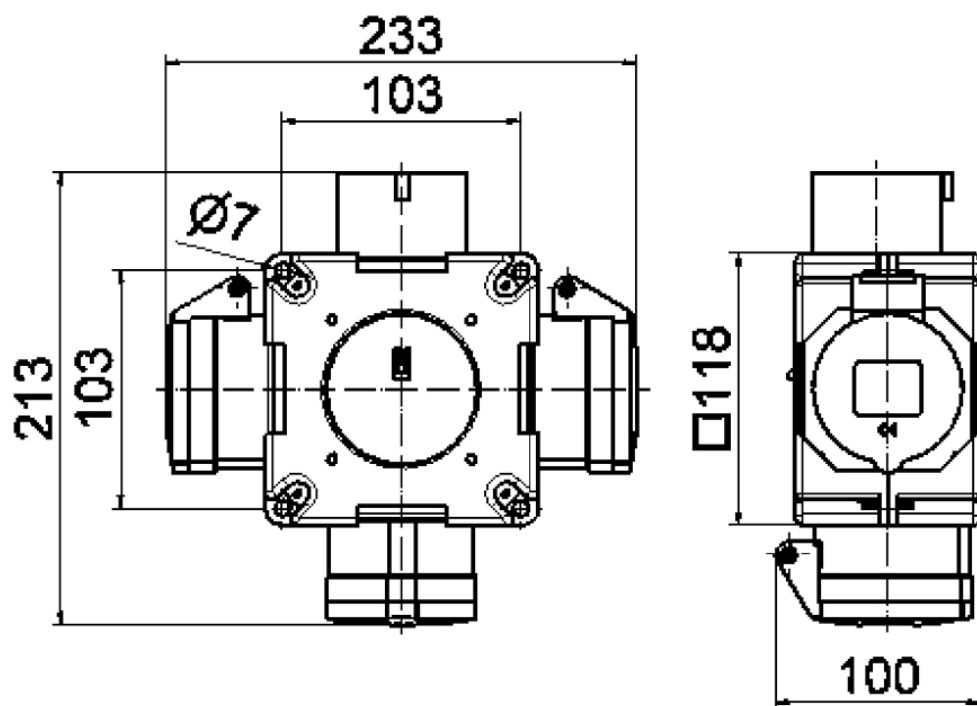

## distributeur croisé - distributeur croisé

Description de l'article	
Référence	54567
EAN	4024941545679
Groupe de produits	distributeur croisé
Indice de protection	IP44
Couleur de l'appareil	partie inférieure du boîtier noir RAL 9005, partie supérieure du boîtier noir RAL 9005
Hauteur de l'appareil en mm	118mm
Largeur de l'appareil en mm	118mm
Profondeur de l'appareil en mm	80mm

Données logistiques	
Poids unitaire	1.098 Kg / null
Type d'emballage	null
Contenu	2 ST
EAN	4024941376631
Longueur	295 mm
Largeur	185 mm
Hauteur	215 mm
Poids	2,36 kg
Volume	9 975 ccm