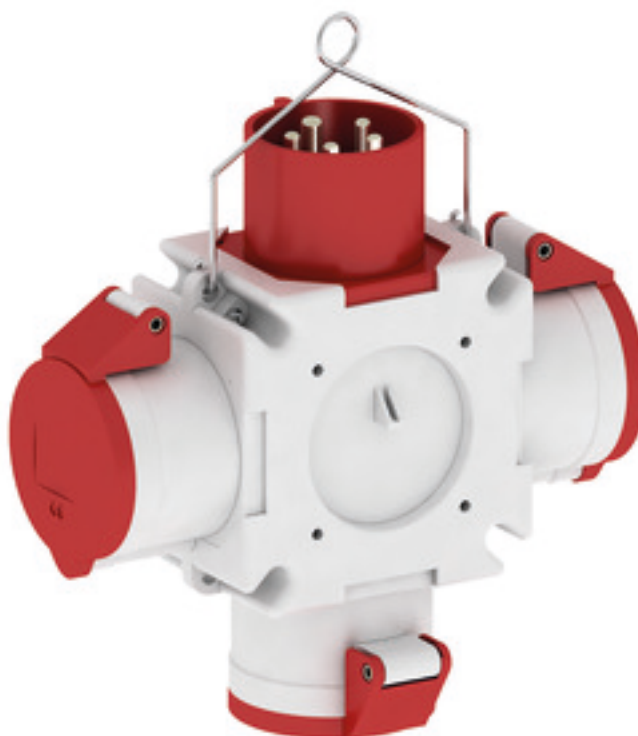

## distributeur croisé - distributeur croisé

Description de l'article	
Référence	54567
EAN	4024941545679
Groupe de produits	distributeur croisé
Indice de protection	IP44
Couleur de l'appareil	partie inférieure du boîtier noir RAL 9005, partie supérieure du boîtier noir RAL 9005
Hauteur de l'appareil en mm	118mm
Largeur de l'appareil en mm	118mm
Profondeur de l'appareil en mm	80mm

Données logistiques	
Poids unitaire	1.098 Kg / null
Type d'emballage	null
Contenu	2 ST
EAN	4024941376631
Longueur	295 mm
Largeur	185 mm
Hauteur	215 mm
Poids	2,36 kg
Volume	9 975 ccm