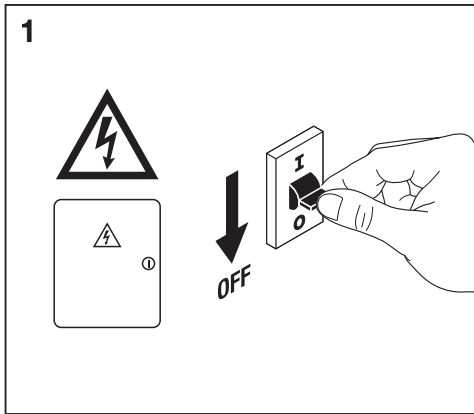

FL TRAVERSE 1/2 42/60/76MM

LEDVANCE

	EAN	l x w x h [mm]	
FL TRAVERSE 1/2 42/60/76MM	4099854680038	266 x 129 x 132	2.8 kg

C10449057
G11246034
25.08.25

LEDVANCE SASU
CQM, 5 rue d'Altorf
67120 Molsheim France
www.ledvance.com