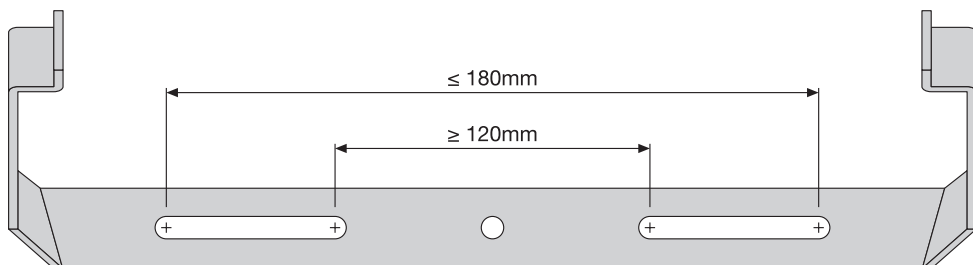

FL TRAVERSE 1/2 42/60/76MM

LEDVANCE

	EAN	l x w x h [mm]	
FL TRAVERSE 1/2 42/60/76MM	4099854680038	266 x 129 x 132	2.8 kg

C10449057
G11246034
25.08.25

LEDVANCE SASU
CQM, 5 rue d'Altorf
67120 Molsheim France
www.ledvance.com