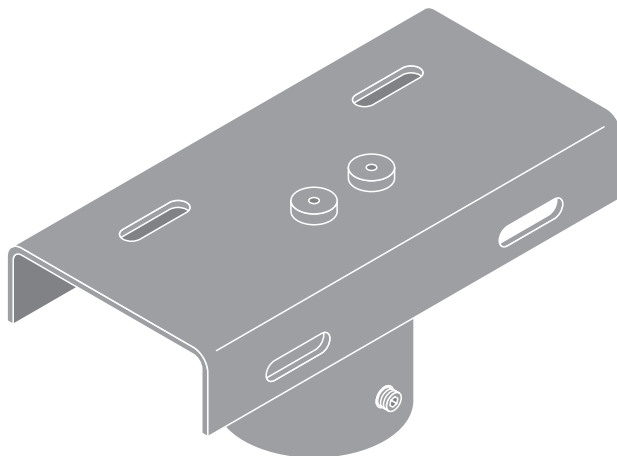

FL TRAVERSE 1/2 42/60/76MM

LEDVANCE

	EAN	l x w x h [mm]	
FL TRAVERSE 1/2 42/60/76MM	4099854680038	266 x 129 x 132	2.8 kg

C10449057
G11246034
25.08.25

LEDVANCE SASU
CQM, 5 rue d'Altorf
67120 Molsheim France
www.ledvance.com