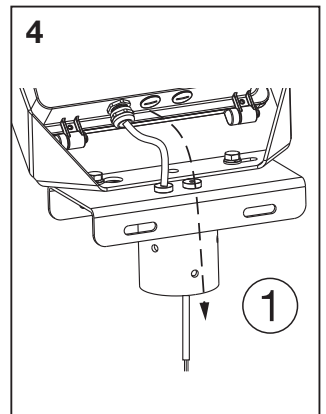

FL TRAVERSE 1/2 42/60/76MM

LEDVANCE

	EAN	l x w x h [mm]	
FL TRAVERSE 1/2 42/60/76MM	4099854680038	266 x 129 x 132	2.8 kg

C10449057
G11246034
25.08.25

LEDVANCE SASU
CQM, 5 rue d'Altorf
67120 Molsheim France
www.ledvance.com