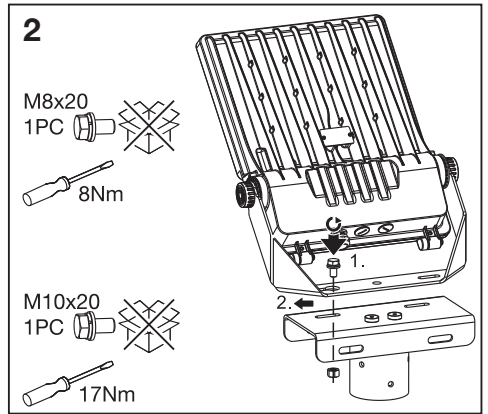

FL TRAVERSE 1/2 42/60/76MM

LEDVANCE

	EAN	l x w x h [mm]	
FL TRAVERSE 1/2 42/60/76MM	4099854680038	266 x 129 x 132	2.8 kg

C10449057
G11246034
25.08.25

LEDVANCE SASU
CQM, 5 rue d'Altorf
67120 Molsheim France
www.ledvance.com