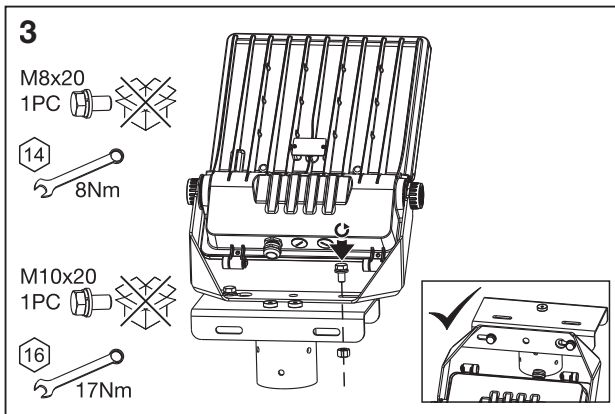

FL TRAVERSE 1/2 42/60/76MM

LEDVANCE

	EAN	l x w x h [mm]	
FL TRAVERSE 1/2 42/60/76MM	4099854680038	266 x 129 x 132	2.8 kg

C10449057
G11246034
25.08.25

LEDVANCE SASU
CQM, 5 rue d'Altorf
67120 Molsheim France
www.ledvance.com