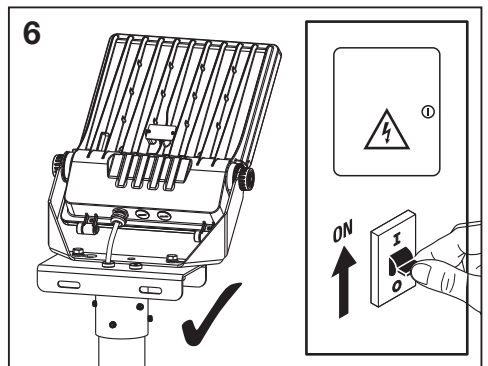

FL TRAVERSE 1/2 42/60/76MM

LEDVANCE

	EAN	l x w x h [mm]	
FL TRAVERSE 1/2 42/60/76MM	4099854680038	266 x 129 x 132	2.8 kg

C10449057
G11246034
25.08.25

LEDVANCE SASU
CQM, 5 rue d'Altorf
67120 Molsheim France
www.ledvance.com