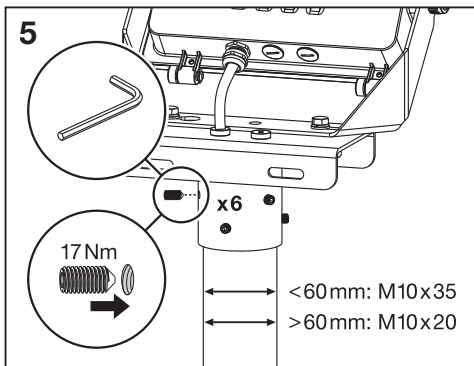

FL TRAVERSE 1/2 42/60/76MM

LEDVANCE

	EAN	l x w x h [mm]	
FL TRAVERSE 1/2 42/60/76MM	4099854680038	266 x 129 x 132	2.8 kg

C10449057
G11246034
25.08.25

LEDVANCE SASU
CQM, 5 rue d'Altorf
67120 Molsheim France
www.ledvance.com