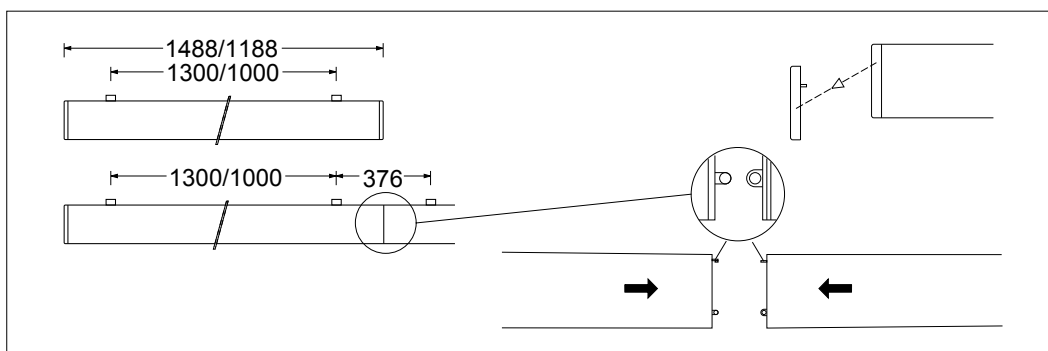

Achtung:
Leuchte nicht öffnen!
Garantieverlust!

Attention:
Don't open the luminaire!
Loss of Guarantee!

Attention:
N'est pas ouvrir le luminaire!
Perte de garantie!

Atención:
Non abrir la luminara!
Pérdida de garantía!