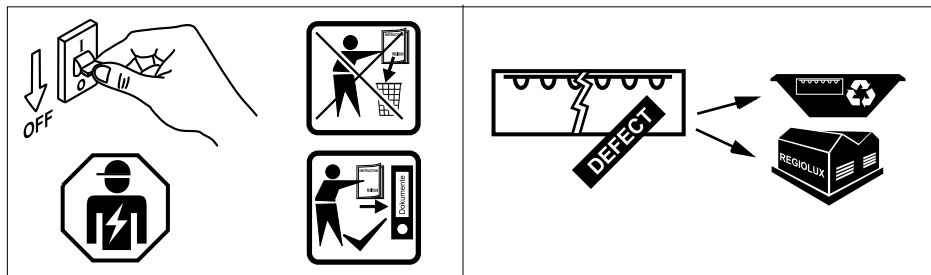

INSTRUCTION

CUBUS LED

REGIOLUX

RWFAC

6504 00... ..

Regiolux GmbH
 Hellinger Str. 3
 D-97486 Königsberg/Bay.
 T 09525 89-0
<http://www.regiolux.de>
info@regiolux.de

Diese Leuchte enthält ein Leuchtmittel der Energieeffizienzklasse C
 This luminaire contains a light source of energy efficiency class C