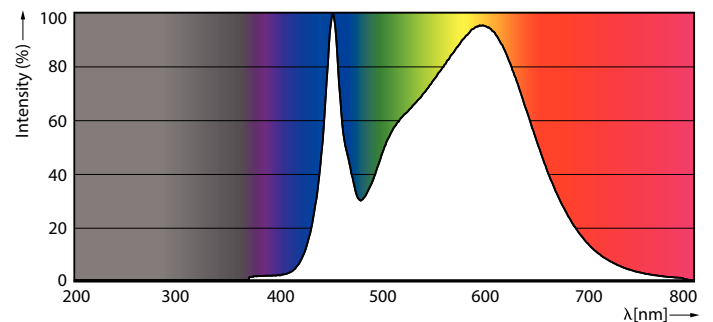

LEDtube MAS 36W G5 5600lm 840

LEDtube MAS 36W G5 5600lm 840