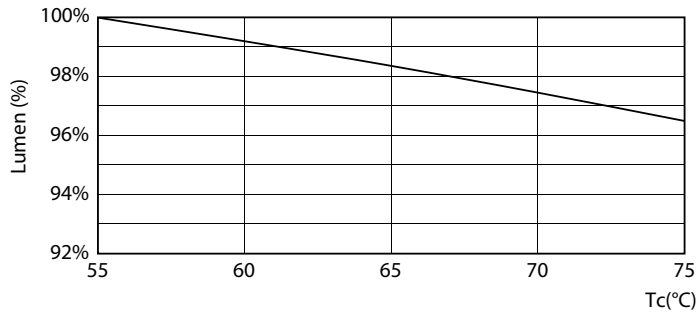

Produkt Daten

Allgemeine Eigenschaften		Restlichtstrom am Ende der Nennlebensdauer 70 % (Nom.)	
Socket	G5 [G5]		
EU RoHS-konform	Ja		
Nennlebensdauer (Nom)	50000 h		
Schaltzyklus	200000X		
Technische Type	36-80W		
Lichttechnische Daten		Elektrische Kenndaten	
Farbcode	840 [CCT von 4000 K]	Eingangsfrequenz	50 bis 60 Hz
Ausstrahlungswinkel (Nom)	200 °	Power (Rated) (Nom)	36 W
Lichtstrom (Nom)	5600 lm	Lampenstrom (Nom)	160 mA
Lichtfarbe	Neutralweiß (CW)	Startzeit (Nom)	0,5 s
Ähnlichste Farbtemperatur (Nom)	4000 K	Aufwärmzeit bis 60 % Licht (Nom.)	0,5 s
Nennlichtausbeute (nom.)	155,00 lm/W	Leistungsfaktor (Nom)	0,9
Farbkonsistenz	<6	Spannung (Nom)	220-240 V
Farbwiedergabeindex (Nom.)	80		
		Temperaturkenndaten	
		Umgebungstemperatur (max.)	45 °C
		Umgebungstemperatur (min.)	-20 °C
		Lagertemperatur (max)	65 °C
		Lagertemperatur (min)	-40 °C

LEDtube MAS 36W G5 5600lm 840

LEDtube Mains T5

Photometrische Daten

LEDtube MAS 36W G5 5600lm

Lebensdauer

LEDtube 50K-LED

LEDtube 50K FailureRate-LED

LEDtube MAS 36W 50K LumenVsTc