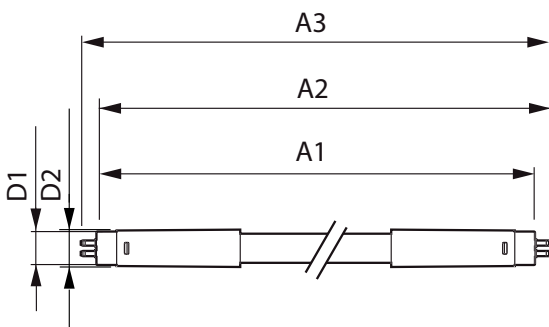

Produkt Daten

Allgemeine Eigenschaften		Restlichtstrom am Ende der Nennlebensdauer 70 % (Nom.)	
Socket	G5 [G5]		
EU RoHS-konform	Ja		
Nennlebensdauer (Nom)	50000 h		
Schaltzyklus	200000X		
Technische Type	36-80W		
Lichttechnische Daten		Elektrische Kenndaten	
Farbcode	840 [CCT von 4000 K]	Eingangsfrequenz	50 bis 60 Hz
Ausstrahlungswinkel (Nom)	200 °	Power (Rated) (Nom)	36 W
Lichtstrom (Nom)	5600 lm	Lampenstrom (Nom)	160 mA
Lichtfarbe	Neutralweiß (CW)	Startzeit (Nom)	0,5 s
Ähnlichste Farbtemperatur (Nom)	4000 K	Aufwärmzeit bis 60 % Licht (Nom.)	0,5 s
Nennlichtausbeute (nom.)	155,00 lm/W	Leistungsfaktor (Nom)	0,9
Farbkonsistenz	<6	Spannung (Nom)	220-240 V
Farbwiedergabeindex (Nom.)	80		
		Temperaturkenndaten	
		Umgebungstemperatur (max.)	45 °C
		Umgebungstemperatur (min.)	-20 °C
		Lagertemperatur (max)	65 °C
		Lagertemperatur (min)	-40 °C

LEDtube Mains T5

Gehäusetemperatur (max)	75 °C
Dimmen	
Dimmbar	Nein
Mechanische Kenndaten	
Kolbenausführung	Satiniert
Kolbenmaterial	Glass
Produktlänge	1500 mm
Kolbenform	Röhre, doppelseitig gesockelt
Zulassungen und Anwendungseigenschaften	
Energieeffizienz-Label (EEL)	A++
Energiesparendes Produkt	ja
Zeichen & Zertifikate	RoHS compliance CE KEMA- KEUR(DEKRA) Zertifikat

Abmessungsskizzen

TLED 1500mm Mains 36W 5600lm 4000K G5

Product	D1	D2	A1	A2	A3
MAS LEDtube 1500mm UO 36W 840 T5	15,5 mm	18,8 mm	1449 mm	1456,1 mm	1463,2 mm

Photometrische Daten

LEDtube MAS 36W G5 5600lm 840