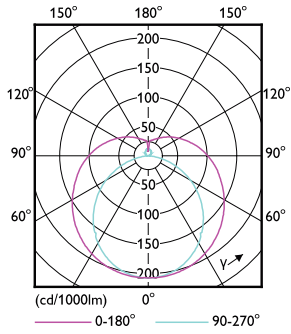

LEDtube Mains T5

Photometrische Daten

LEDtube MAS 36W G5 5600lm