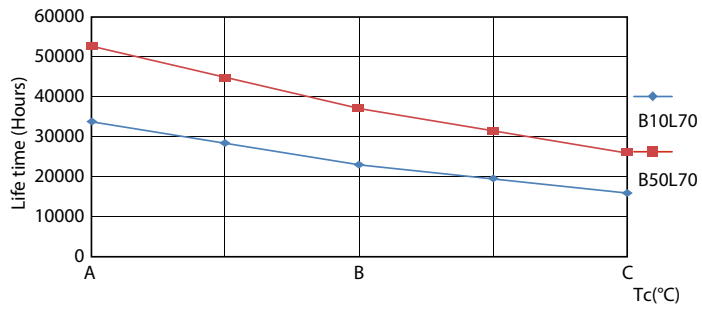

LEDtube Mains T5

Lebensdauer

LEDtube 50K LifetimeVsTc-LED