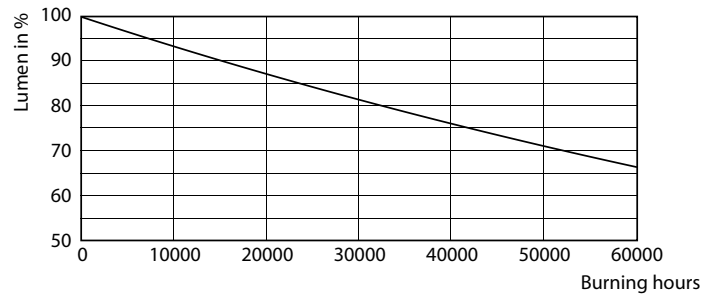

Produkt Daten

Allgemeine Eigenschaften		Restlichtstrom am Ende der Nennlebensdauer 70 % (Nom.)	
Socket	G5 [G5]		
EU RoHS-konform	Ja		
Nennlebensdauer (Nom)	50000 h		
Schaltzyklus	200000X		
Technische Type	36-80W		
Lichttechnische Daten		Elektrische Kenndaten	
Farbcode	840 [CCT von 4000 K]	Eingangsfrequenz	50 bis 60 Hz
Ausstrahlungswinkel (Nom)	200 °	Power (Rated) (Nom)	36 W
Lichtstrom (Nom)	5600 lm	Lampenstrom (Nom)	160 mA
Lichtfarbe	Neutralweiß (CW)	Startzeit (Nom)	0,5 s
Ähnlichste Farbtemperatur (Nom)	4000 K	Aufwärmzeit bis 60 % Licht (Nom.)	0,5 s
Nennlichtausbeute (nom.)	155,00 lm/W	Leistungsfaktor (Nom)	0,9
Farbkonsistenz	<6	Spannung (Nom)	220-240 V
Farbwiedergabeindex (Nom.)	80		
		Temperaturkenndaten	
		Umgebungstemperatur (max.)	45 °C
		Umgebungstemperatur (min.)	-20 °C
		Lagertemperatur (max)	65 °C
		Lagertemperatur (min)	-40 °C

LEDtube MAS 36W G5 5600lm 840

LEDtube Mains T5

Photometrische Daten

LEDtube MAS 36W G5 5600lm

Lebensdauer

LEDtube 50K-LED

LEDtube 50K FailureRate-LED

LEDtube MAS 36W 50K LumenVsTc