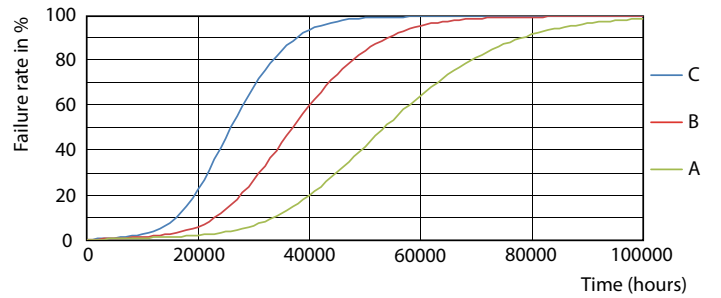

LEDtube MAS 36W G5 5600lm 840

LEDtube Mains T5

Photometrische Daten

LEDtube MAS 36W G5 5600lm

Lebensdauer

LEDtube 50K-LED

LEDtube 50K FailureRate-LED

LEDtube MAS 36W 50K LumenVsTc