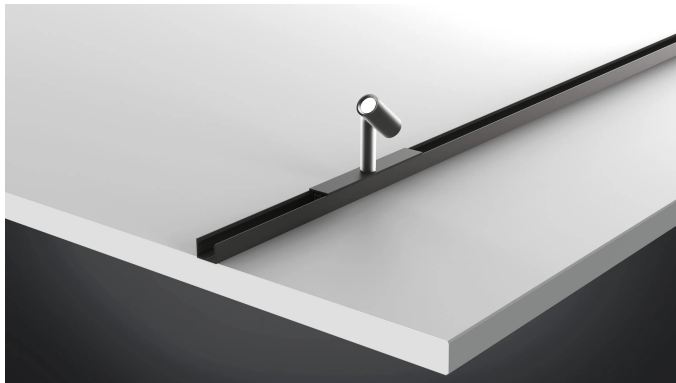

Aufbauprofil 15 mm

Aluminium LED Aufbauprofil 15/8mm 2,95m 5er Set

Beschreibung:

LED Aufbauprofil zur Aufnahme von LED Line und Tapes, für Abdeckprofil 15mm in leicht oder stark mattiert auf Rolle, optionales Zubehör: selbstklebendes Magnetband zur Befestigung an Blechböden

EAN-Nr.: 4,05127E+12

Besonderheiten:

- Zum Anschrauben, Ankleben oder mit Magnetband.

Artikel-Nr.:
61500032163

Artikel lagernd

Verfügbare Ausführungen

Wählen Sie aus den untenstehenden Ausführungen. Die aktuell gewählte ist jeweils farbig unterlegt.

Artikel-Nr.	Bezeichnung	Gehäusefarbe
61500032113	LED Aufbauprofil 15/8mm 1m	schwarz
61500032163	LED Aufbauprofil 15/8mm 2,95m 5er Set	schwarz
61500032110	LED Aufbauprofil 15/8mm 1m	alu-eloxiert
61500032161	LED Aufbauprofil 15/8mm 2,95m 5er Set	alu-eloxiert
61500031613	LED Aufbauprofil 15/13mm 1m	schwarz
61500031663	LED Aufbauprofil 15/13mm 2,95m 5er Set	schwarz
61500031610	LED Aufbauprofil 15/13mm 1m	alu-eloxiert
61500031661	LED Aufbauprofil 15/13mm 2,95m 5er Set	alu-eloxiert
61500031041	Stirndeckel LED Aufbauprofil 15/8mm	alu-eloxiert
61500031043	Stirndeckel LED Aufbauprofil 15/8mm	schwarz
20204012401	Montageclip Aufbauprofil 15/8mm Metall	-
20204012201	Montageclip Aufbauprofil 15/8mm transparent für Griffmuldenprofil L-Form	-
20204012301	Montageclip Aufbauprofil 15/8mm transparent für Griffmuldenprofil C-Form	-
21304130103	Innenecke Aufbauprofil 15/8mm schwarz	-
21304130101	Innenecke Aufbauprofil 15/8mm alu-eloxiert	-
21304130003	Außenecke Aufbauprofil 15/8mm schwarz	-
21304130001	Außenecke Aufbauprofil 15/8mm alu-eloxiert	-
61500031023	Stirndeckel LED Aufbauprofil 15/13mm	schwarz
61500031021	Stirndeckel LED Aufbauprofil 15/13mm	alu-eloxiert