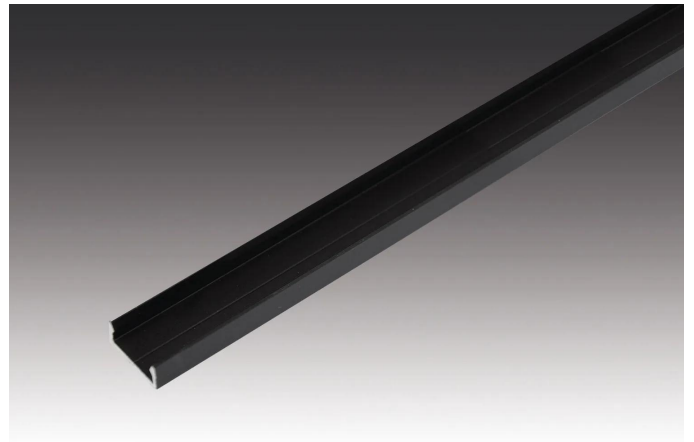

Aufbauprofil 15 mm

Aluminium LED Aufbauprofil 15/8mm 2,95m 5er Set

Beschreibung:

LED Aufbauprofil zur Aufnahme von LED Line und Tapes, für Abdeckprofil 15mm in leicht oder stark mattiert auf Rolle, optionales Zubehör: selbstklebendes Magnetband zur Befestigung an Blechböden

EAN-Nr.: 4,05127E+12

Besonderheiten:

- Zum Anschrauben, Ankleben oder mit Magnetband.

Artikel-Nr.:
61500032163

Artikel lagernd

Verfügbare Ausführungen

Wählen Sie aus den untenstehenden Ausführungen. Die aktuell gewählte ist jeweils farbig unterlegt.

Artikel-Nr.	Bezeichnung	Gehäusefarbe
61500032113	LED Aufbauprofil 15/8mm 1m	schwarz
61500032163	LED Aufbauprofil 15/8mm 2,95m 5er Set	schwarz
61500032110	LED Aufbauprofil 15/8mm 1m	alu-eloxiert
61500032161	LED Aufbauprofil 15/8mm 2,95m 5er Set	alu-eloxiert
61500031613	LED Aufbauprofil 15/13mm 1m	schwarz
61500031663	LED Aufbauprofil 15/13mm 2,95m 5er Set	schwarz
61500031610	LED Aufbauprofil 15/13mm 1m	alu-eloxiert
61500031661	LED Aufbauprofil 15/13mm 2,95m 5er Set	alu-eloxiert
61500031041	Stirndeckel LED Aufbauprofil 15/8mm	alu-eloxiert
61500031043	Stirndeckel LED Aufbauprofil 15/8mm	schwarz
20204012401	Montageclip Aufbauprofil 15/8mm Metall	-
20204012201	Montageclip Aufbauprofil 15/8mm transparent für Griffmuldenprofil L-Form	-
20204012301	Montageclip Aufbauprofil 15/8mm transparent für Griffmuldenprofil C-Form	-
21304130103	Innenecke Aufbauprofil 15/8mm schwarz	-
21304130101	Innenecke Aufbauprofil 15/8mm alu-eloxiert	-
21304130003	Außenecke Aufbauprofil 15/8mm schwarz	-
21304130001	Außenecke Aufbauprofil 15/8mm alu-eloxiert	-
61500031023	Stirndeckel LED Aufbauprofil 15/13mm	schwarz
61500031021	Stirndeckel LED Aufbauprofil 15/13mm	alu-eloxiert