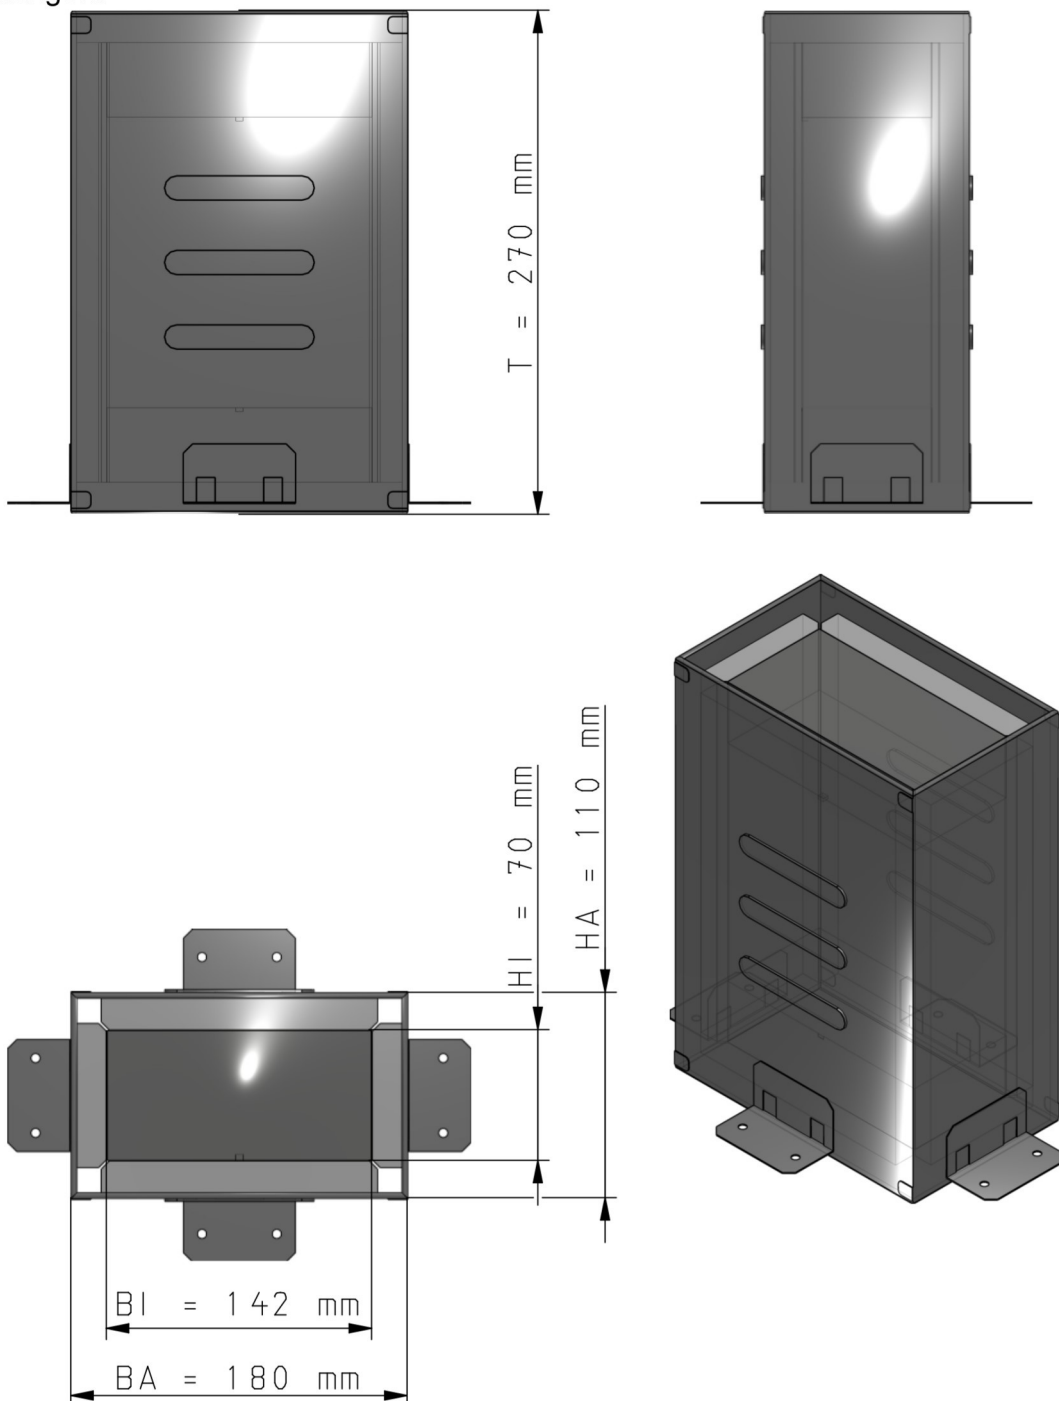

Maßzeichnungen Kabelbox System Wichmann ®

Artikelnummer: BET110180

BET Kabelbox 110x180x270 mm (HxBxT) Kabelschott S90, Einbau im Ort beton
GTIN 4251636701991

Maßzeichnungen:

Einfach. Sicher. Für alle.

Wichmann Brandschutzsysteme GmbH & Co. KG • Siemensstraße 7 • 57439 Attendorn