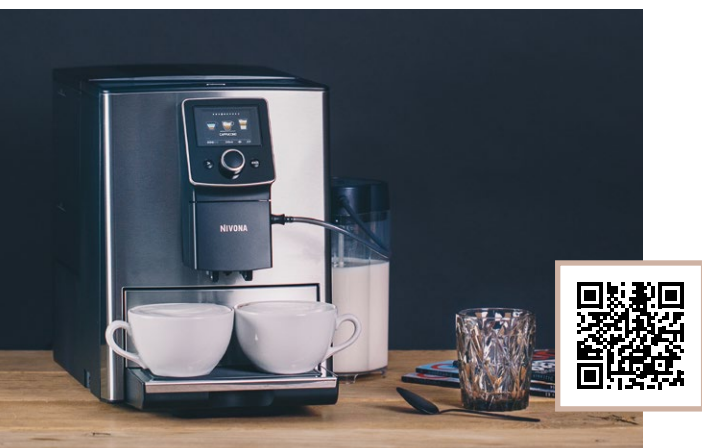

NIVONA

NICR 8'25

Edelstahl / Chrom

Die **FUNKTIONEN** der NICR 8'25

GESCHMACK

Vorbrühsystem
Aroma Balance System (3 Profile)
Cappuccino-Connaisseur
Kaffeestärke einstellbar (5 Stufen)
Mahlgrad einstellbar
Kaffeetemperatur einstellbar (3 Stufen)

KOMFORT

„Mein Kaffee“ zusätzlich speicherbar (10 Rezepte)
Live-Programmierung
Werkseinstellung der Rezepte änderbar
OneTouch-SPUMATORE DUOplus (für Cappuccino und Co.)
2-Tassen-Funktion für Cappuccino und Co.
2-Tassen-Funktion für Espresso/Kaffee
Kaffeemenge einstellbar (ca. 20 ml - 240 ml)
Pulverfach für vorgemahlene Kaffee (für eine Portion)
Heißwasserfunktion für Tee (3 Stufen)
Entnehmbare Wassertank
Heckrollen

PFLEGE

Brüheinheit zur Reinigung herausnehmbar
Spülpflege-Automatik für OneTouch-SPUMATORE
CLARIS Frischwasserfilter inkl.
Kontrollanzeige für Filterwechsel
Automatische Pflegeprogramme zum Entkalken und Reinigen

DESIGN

Tassenbeleuchtung (zweifarbige)

TECHNIK

TFT Farbdisplay
Big Picture Mode
Extra leiser, geräuscheduzierter Betrieb
Hochwertiges Kegelmahlwerk aus gehärtetem Stahl
15 bar Pumpendruck
1465 Watt / Max. Leistungsaufnahme
ECO-Modus