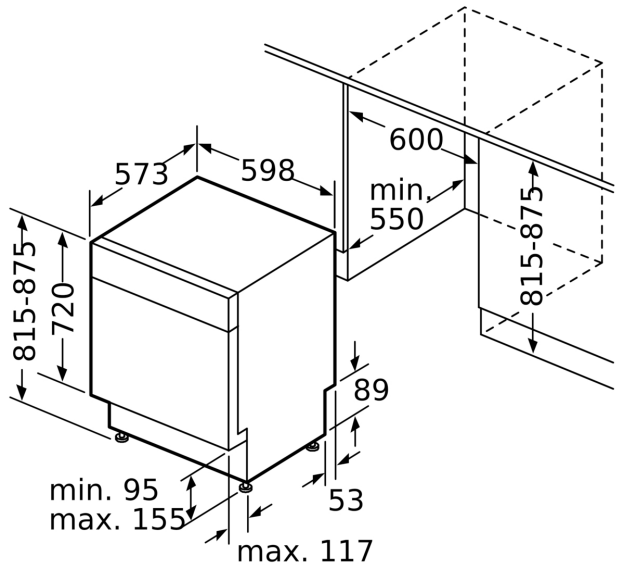

Energieeffizienzklasse:A
 Energieverbrauch des Eco 50°C Programm pro 100 Betriebszyklen: 54 kWh
 Höchste Anzahl von Maßgedecken (EU 2017/1369): 14
 Wasserverbrauch in Litern im eco-Programm pro Betriebszyklus (EU 2017/1369): 9.0 l
 Programmdauer (EU 2017/1369): 4:30 h
 Geräuschwert: 42 dB(A) re 1 pW
 Geräusch-Effizienzklasse: B
 Bauform: Einbau
 Höhe der Arbeitsplatte: 0 mm
 Abmessungen des Gerätes: 815 x 598 x 573 mm
 Nischenmaße für Installation (H x B x T): .. 815-875 x 600 x 550 mm
 Tiefe bei geöffneter Tür (90°): 1150 mm
 Höhenverstellbare Füße: Ja - alle von vorne
 Höhenverstellung max.: 60 mm
 Verstellbarer Sockel: Horizontal und Vertikal
 Nettogewicht: 38.4 kg
 Bruttogewicht: 40.5 kg
 Anschlusswert: 2400 W
 Absicherung: 10 A
 Spannung: 220-240 V
 Frequenz: 50; 60 Hz
 Reparaturindex: 9.4
 Länge Anschlusskabel: 175.0 cm
 Steckerart: Schuko-/Gardy mit Erdung
 Länge Zulaufschlauch: 165 cm
 Länge Ablaufschlauch: 190 cm
 EAN-Nummer: 4242003969687
 Gerätetyp: Unterbaufähig

Maße

- Gerätemaße (H x B x T): 81.5 cm x 59.8 cm x 57.3 cm

¹ auf einer Energieeffizienzklassen-Skala von A bis G

²Energieverbrauch kWh/100 Betriebszyklen (im Programm Eco 50 °C)

³ Wasserverbrauch in Liter pro Betriebszyklus (im Programm Eco 50 °C)

Maße in mm

⚡ Steckdose
() Werte mit Verlängerungssatz

Maße in mm