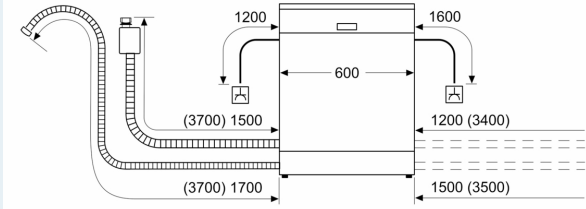

**iQ500, Unterbau-Geschirrspüler,
60 cm, Gebürsteter Stahl
SN15ES06CS**

Maße in mm

⚡ Steckdose
( ) Werte mit Verlängerungssatz