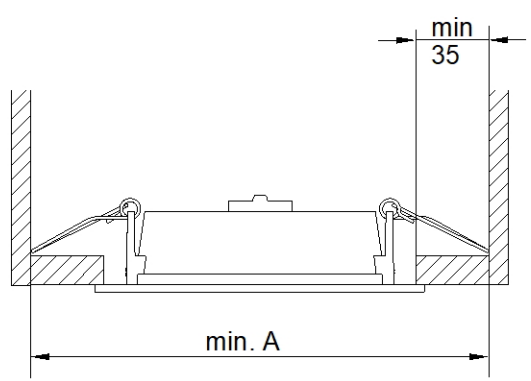

Regiolux GmbH
 Hellinger Str. 3
 D-97486 Königshausen/Bay.
 T 09525 89-0
<http://www.regiolux.de>
info@regiolux.de

TDES

3773

TDES-O ø 125 - H = 22 mm
 TDES-O ø 160 - H = 22 mm
 TDES-O ø 225 - H = 22 mm

Diese Leuchte enthält ein Leuchtmittel der Energieeffizienzklasse D

Atención:
 No abrir la luminaria!
 Pérdida de garantía!

TDES-O 125 - A = 185 mm
 TDES-O 160 - A = 220 mm
 TDES-O 225 - A = 285 mm

TDES-O 125 - S = ø 110⁺⁶ mm
 TDES-O 160 - S = ø 145⁺⁶ mm
 TDES-O 225 - S = ø 210⁺⁶ mm