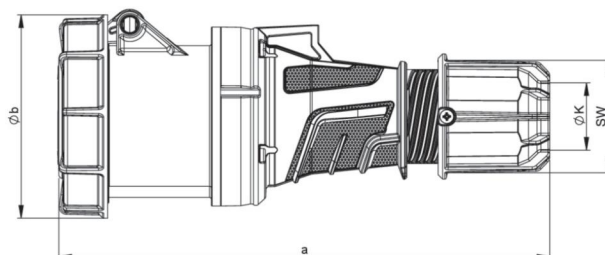

Artikel-Nr.	234-6.u
Bezeichnung	CEE-Kupplung 63A 4p 6h IP67 POWER TWIST bronzegrün
Langbeschreibung	CEE-Kupplung 63A 4p 6h IP67 POWER TWIST bronzegrün Gehäusematerial: PA6 Nennstrom: 63A Polzahl: 4 (3P+PE) Uhrzeit-Stellung: 6h Nennspannung/Frequenz: 380-415V~ / 50+60Hz Kontakte: Messing, mit Lamellenkontakt (CuBe) Anschlusstechnik: Rahmenklemmen mit Schrauben Schutzart: IP66/IP67
GTIN (EAN)	9003399446320
Ursprungsland	AT
Zolltarifnummer	85366990
Nettogewicht	0,710 kg
Verpackungsmenge	2
Mindestbestellmenge	2

ETIM 9.0	EC001320
IEC-Stromstärke	63 A
Polzahl	4
Spannung nach EN 60309-2	400 V (50+60 Hz) rot
Uhrzeit-Stellung	6 h
Kennfarbe	rot
RAL-Nummer	6031
Schutzart (IP)	IP67
Anschlusstechnik	Schraubklemme
Steckrichtung	gerade
Kabeleinführung	Verschraubung
Werkstoff	Kunststoff
Kontaktmaterial	CuZn
Oberflächenbehandlung Kontakte	unbehandelt

a	269 mm
b	114 mm
K (Kabel Ø)	14,5-36 mm
SW	61 mm
Leitung flexibel	6-16 mm ²
Kontaktschrauben	200 Ncm
Verbindungsschrauben	200 Ncm
Zugentlastung	1500 Ncm
Abmantellungsänge	100 mm
Abisolierlänge	15-18 mm
Umgebungstemperatur	-25 – 40 °C
Temperaturbeständigkeit	-25 – 80 °C