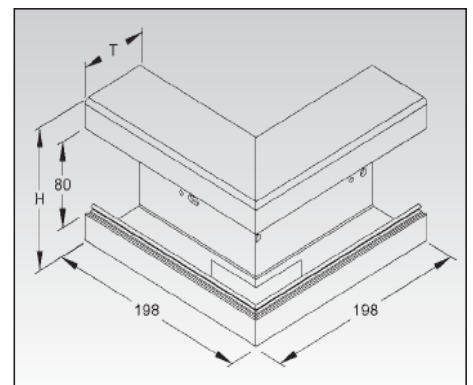

Technisches Datenblatt

Seite: 1 / 1

PBRAE Außenecken für Kabelkanal PBR

- Zubehör für PBR Brüstungskanal (Art.-Nr. 05101356 - 05101364)
- Außeneck 90°
- Mit Bodenbelochung

Informationen

Art.-Nr.	ID-Nr.	Type	VPE	Maße (HxT)	Farbe
05101303	051705	PBRAE 105 rw	1 / 10	105x70 mm	reinweiß, RAL: 9010
05101306	051708	PBRAE 130 rw	1 / 10	130x70 mm	reinweiß, RAL: 9010
05101309	051711	PBRAE 170 rw	1 / 10	170x70 mm	reinweiß, RAL: 9010
05101304	051706	PBRAE 105 cw	1 / 10	105x70 mm	cremeweiß, RAL: 9001
05101307	051709	PBRAE 130 cw	1 / 10	130x70 mm	cremeweiß, RAL: 9001
05101310	051612	PBRAE 170 cw	1 / 10	170x70 mm	cremeweiß, RAL: 9001
05101305	051707	PBRAE 105 lg	1 / 10	105x70 mm	lichtgrau, RAL: 7035
05101308	051710	PBRAE 130 lg	1 / 10	130x70 mm	lichtgrau, RAL: 7035
05101311	051713	PBRAE 170 lg	1 / 10	170x70 mm	lichtgrau, RAL: 7035