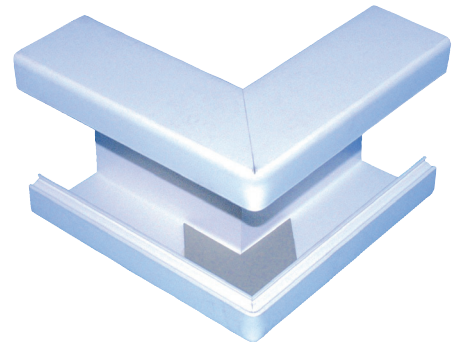

Technisches Datenblatt

Seite: 1 / 1

PBRAE Außenecken für Kabelkanal PBR

- Zubehör für PBR Brüstungskanal (Art.-Nr. 05101356 - 05101364)
- Außeneck 90°
- Mit Bodenbelochung

Informationen

Art.-Nr.	ID-Nr.	Type	VPE	Maße (HxT)	Farbe
05101303	051705	PBRAE 105 rw	1 / 10	105x70 mm	reinweiß, RAL: 9010
05101306	051708	PBRAE 130 rw	1 / 10	130x70 mm	reinweiß, RAL: 9010
05101309	051711	PBRAE 170 rw	1 / 10	170x70 mm	reinweiß, RAL: 9010
05101304	051706	PBRAE 105 cw	1 / 10	105x70 mm	cremeweiß, RAL: 9001
05101307	051709	PBRAE 130 cw	1 / 10	130x70 mm	cremeweiß, RAL: 9001
05101310	051612	PBRAE 170 cw	1 / 10	170x70 mm	cremeweiß, RAL: 9001
05101305	051707	PBRAE 105 lg	1 / 10	105x70 mm	lichtgrau, RAL: 7035
05101308	051710	PBRAE 130 lg	1 / 10	130x70 mm	lichtgrau, RAL: 7035
05101311	051713	PBRAE 170 lg	1 / 10	170x70 mm	lichtgrau, RAL: 7035