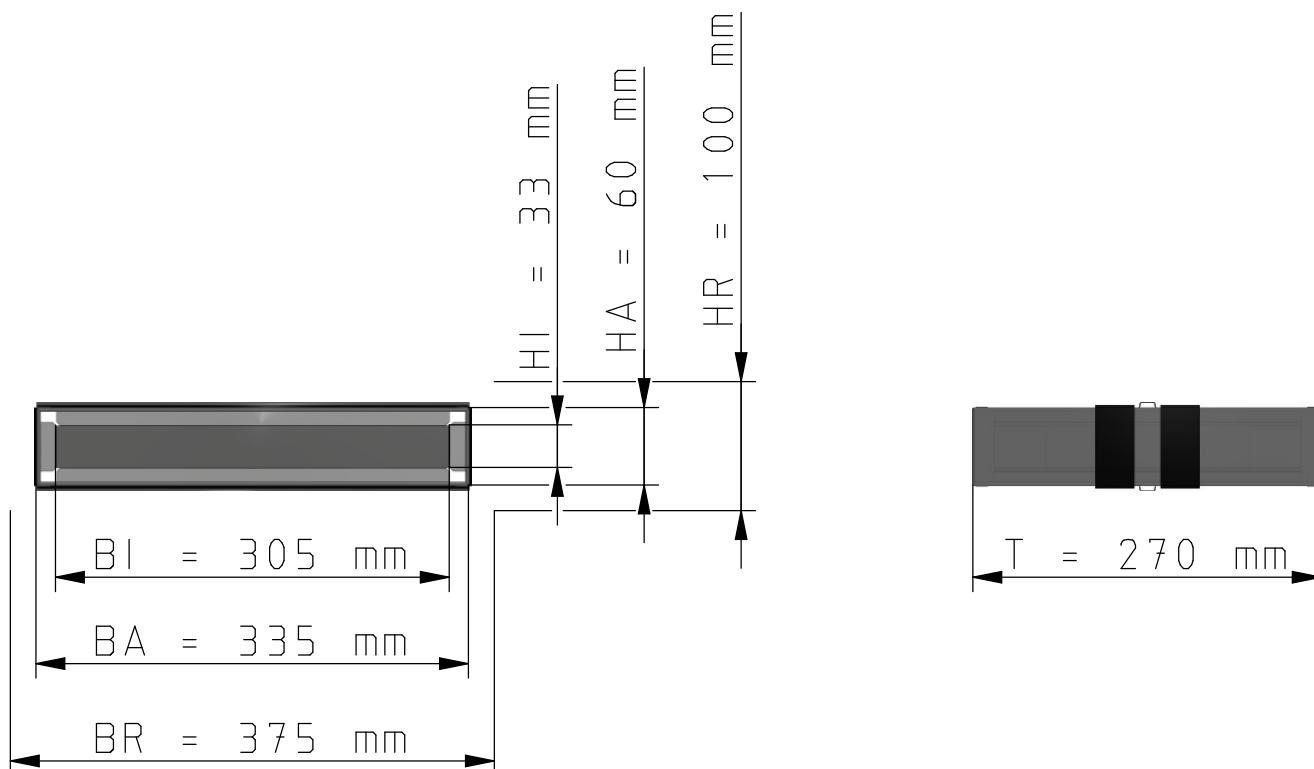

Maßzeichnungen Kabelbox System Wichmann ®

Artikelnummer: EF060335

EasyFoam Kabelbox 60x335x270 mm (HxBxT) Kabelschott S90, Einschäumen in Wänden
GTIN 4251636700932

Maßzeichnungen:

Einfach. Sicher. Für alle.