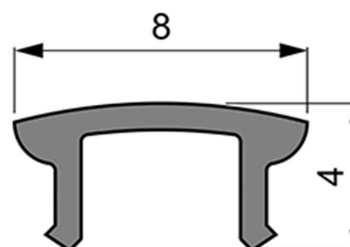

Artikel Nr.: 983555

Abdeckung F-01-05 passend für

Charakteristik

Material	Kunststoff
Farbe	
Optik	milchig 40% Transmission

Abmessungen und Gewicht

Länge	2000 mm
Breite	8 mm
Höhe	4 mm
Durchmesser	
Gewicht	30 g

Montage

Befestigungsmöglichkeiten

Artikel Nr.: 983555

Cover F-01-05 suitable for

Characteristics

Material	plastic
Color	
Optic	milky 40% Transmission

Dimensions & Weight

Length	2000 mm
Width	8 mm
Height	4 mm
Diameter	
Product Weight	30 g