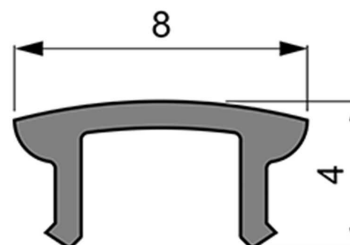

Artikel Nr.: 983555

Abdeckung F-01-05 passend für

Charakteristik

Material	Kunststoff
Farbe	
Optik	milchig 40% Transmission

Abmessungen und Gewicht

Länge	2000 mm
Breite	8 mm
Höhe	4 mm
Durchmesser	
Gewicht	30 g

Montage

Befestigungsmöglichkeiten

Artikel Nr.: 983555

Cover F-01-05 suitable for

Characteristics

Material	plastic
Color	
Optic	milky 40% Transmission

Dimensions & Weight

Length	2000 mm
Width	8 mm
Height	4 mm
Diameter	
Product Weight	30 g