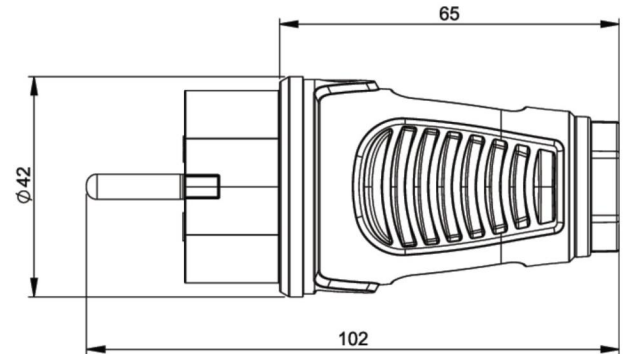

Artikel-Nr.	0512-rs
Bezeichnung	Taurus2 Vollgummi-Stecker nat IP54 (rot/schwarz)
Langbeschreibung	Schutzkontaktstecker Serie TAURUS2 - Vollgummi Farbe (Haube/Ring): rot/schwarz Material (Haube/Kontaktträger): TPE/TPE Schutzkontaktssystem: österr./deutsch 16A / 250V AC / 3p (2P+E), Schutzart: IP54
GTIN (EAN)	9003399472183
Ursprungsland	AT
Zolltarifnummer	85366990
Nettogewicht	0,070 kg
Verpackungsmenge	30
Mindestbestellmenge	500

ETIM 9.0	EC000242
Ausführung	Stecker CEE 7/4 (Typ F)
Schutzkontakt	Erdungsclips
Werkstoff	Vollgummi
Werkstoffgüte	Thermoplast
Schutzart (IP)	IP54
Steckrichtung	gerade
Anschlussstechnik	Schraubklemme
Farbe	rot
Polzahl	3
Nennspannung	250 V
Nennstrom	16 A
Für erschwerte Bedingungen (nach VDE)	Ja

K (Kabel Ø)	6-13 mm
Leitung flexibel	0,75-2,5 mm ²
Kontaktschrauben	80 Ncm
Zugentlastung	110 Ncm
Abmantelungslänge	30 mm
Abisolierlänge	7 mm

<https://www.pcelectric.at/shop/de/?func=detail&artnr=0512-rs>