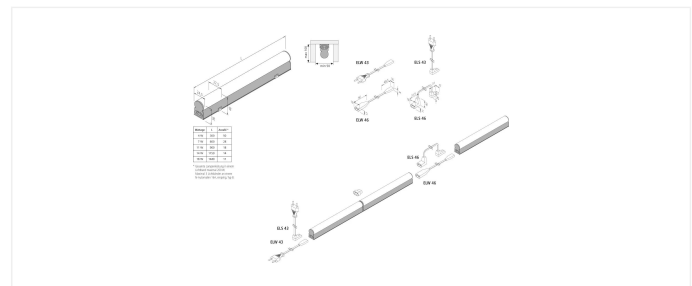

EcoLite F

230V Anbau-Linienleuchte mit homogenem Flächenlicht LED EcoLite F 300mm 4W nw

Beschreibung:

Auch bei beengten Platzverhältnissen garantiert unsere äußerst kompakte LED Linienleuchte mit 230V beste Performance. Dank kleiner, starrer Verbinder überzeugt die Lichtleiste mit minimalen Leuchtenabständen. Das Ergebnis spricht für sich: eine neutrale Lichtfarbe bei ca. 4000K. Die einfache Montage mit den beiliegenden Clips-Befestigungen optimiert das Handling der LED Linienleuchte. Abgerundet wird die Lichtleiste durch waagerechte Anschluss- bzw. Verbindungsleitungen – damit eignet sie sich für eine Vielzahl von Anwendungssituationen.

Anschluss: 220 - 240V / 50 - 60Hz
Lebensdauer: L70/B10 >= 50.000h
Lichtfarbe: 4000K neutral weiß
Ausstrahlungswinkel: 170°
Energieeffizienz: LED 118 lm/W; Leuchte: 1100 lm/m (90 lm/W)
Energieeffizienzklasse: F
Farbwiedergabe: Ra/CRI >= 80
Zeichen: CE, MM, IP20, SK II
EAN-Nr.: 4,05127E+12
Gewicht: 0,071 kg

Besonderheiten:

- starrer Verbinder für minimale Leuchtenabstände (im Lieferumfang enthalten)

EcoLite F

	170°	Ø	ww	nw
0,5m		11400	1400 lx	1500 lx
1,0m		22800	350 lx	375 lx
1,5m		34300	156lx	167 lx
2,0m		45700	88 lx	94 lx
2,5m		57200	56 lx	60 lx