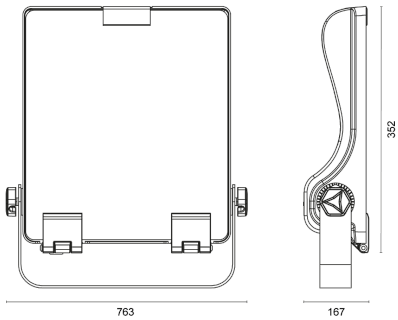

FloodLUX PRO

40 | 50 x 125° | 4.000K

LICHTVERTEILUNGSKURVE

TECHNISCHE ZEICHNUNG

LICHTTECHNIK

Abstrahlwinkel	50 x 125°
Farbtemperatur	4.000 K
Farbtoleranz	< 5 SDCM
Farbwiedergabeindex	> 80

EIGENSCHAFTEN

Durchgangsverdrahtung	nein
Anschluss	Leitung: 3 x 1,0 mm ² , 1,3 m
Modul per LSS* B10A	13
Modul per LSS* B16A	21
Modul per LSS* C10A	22
Modul per LSS* C16A	35
Schaltzyklen	> 500.000
Spannungsbereich AC	100 – 240 V AC, 50/60 Hz

BESTELLÜBERSICHT

FloodLUX PRO 40 50 x 125° 4.000K	
Artikelnummer	454004000025
EAN-Code	4260374018315

ZUBEHÖR

Für dieses Produkt ist derzeit kein Zubehör erhältlich

LEISTUNG

Lichtausbeute	143 lm/W
Systemleistung	40 W
Leuchtenlichtstrom	5.700 lm
Dimmbar	nein

MATERIAL

Abdeckung	klar
Material (Abdeckung)	Glas
Material (Gehäuse)	Aluminium
Gehäusefarbe	schwarz

LIEFERUMFANG

standardmäßig ohne weiteren Lieferumfang

ABMESSUNG

L x B x H / Ø (H2)	308 x 317 (360) x 83 (153) mm
Gewicht	4,3 kg