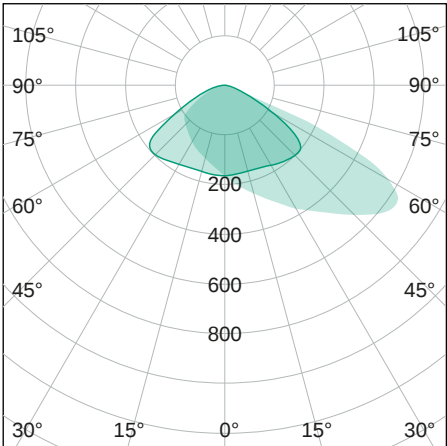

FloodLUX PRO

40 | 50 x 125° | 4.000K

LICHTVERTEILUNGSKURVE

TECHNISCHE ZEICHNUNG

LICHTTECHNIK

Abstrahlwinkel	50 x 125°
Farbtemperatur	4.000 K
Farbtoleranz	< 5 SDCM
Farbwiedergabeindex	> 80

EIGENSCHAFTEN

Durchgangsverdrahtung	nein
Anschluss	Leitung: 3 x 1,0 mm ² , 1,3 m
Modul per LSS* B10A	13
Modul per LSS* B16A	21
Modul per LSS* C10A	22
Modul per LSS* C16A	35
Schaltzyklen	> 500.000
Spannungsbereich AC	100 – 240 V AC, 50/60 Hz

BESTELLÜBERSICHT

FloodLUX PRO 40 50 x 125° 4.000K	
Artikelnummer	454004000025
EAN-Code	4260374018315

ZUBEHÖR

Für dieses Produkt ist derzeit kein Zubehör erhältlich

LEISTUNG

Lichtausbeute	143 lm/W
Systemleistung	40 W
Leuchtenlichtstrom	5.700 lm
Dimmbar	nein

MATERIAL

Abdeckung	klar
Material (Abdeckung)	Glas
Material (Gehäuse)	Aluminium
Gehäusefarbe	schwarz

LIEFERUMFANG

standardmäßig ohne weiteren Lieferumfang

ABMESSUNG

L x B x H / Ø (H2)	308 x 317 (360) x 83 (153) mm
Gewicht	4,3 kg