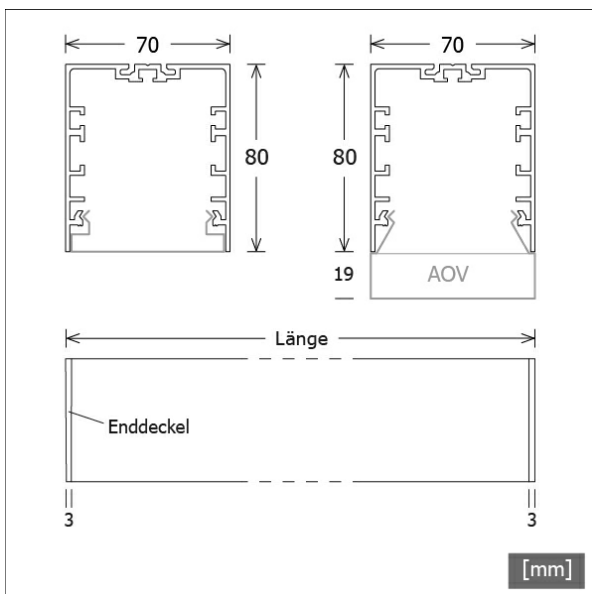

## Beschreibung

- Linearleuchte für Pendelmontage
- symmetrische Lichtverteilung und Ausleuchtung
- hohe Wartungsfreundlichkeit
- keine UV- und Wärmestrahlung
- Gehäuse aus Aluminium
- Enddeckel aus Zinkdruckguss
- Acrylglasdiffusor opal vorgesetzt (19 mm) mit Profilführung und werkzeugloser Einrasttechnik
- höhenverstellbare Drahtseilabhängung 2-fach (Länge: 3000 mm)
- konfektionierte 5-adrige Anschlussleitung transparent, Deckendose mit Einspeisung in Leuchtenfarbe aus ABS
- Betriebsgerät (LED-Konverter DALI, dimmbar) integriert

## Abmessungen / Gewichte

Länge	1416 mm
Breite	70 mm
Höhe	99 mm
Nettogewicht	5.85 kg
Bruttogewicht	6.38 kg