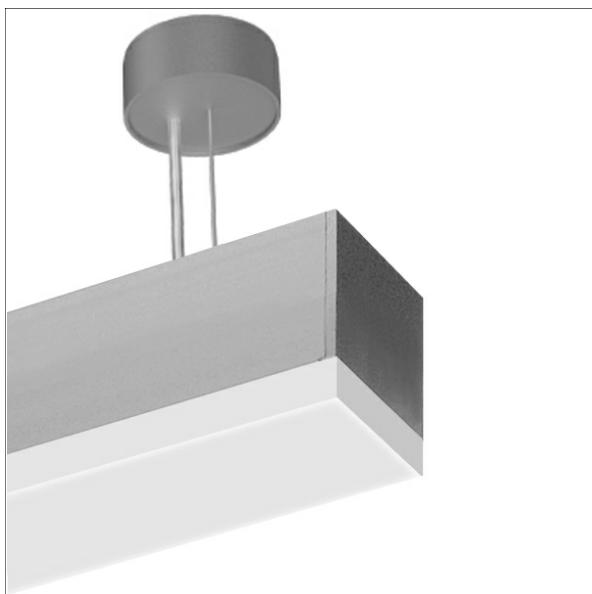

## Beschreibung

- Linearleuchte für Pendelmontage
- symmetrische Lichtverteilung und Ausleuchtung
- hohe Wartungsfreundlichkeit
- keine UV- und Wärmestrahlung
- Gehäuse aus Aluminium
- Enddeckel aus Zinkdruckguss
- Acrylglasdiffusor opal vorgesetzt (19 mm) mit Profilführung und werkzeugloser Einrasttechnik
- höhenverstellbare Drahtseilabhängung 2-fach (Länge: 3000 mm)
- konfektionierte 5-adrige Anschlussleitung transparent, Deckendose mit Einspeisung in Leuchtenfarbe aus ABS
- Betriebsgerät (LED-Konverter DALI, dimmbar) integriert

## Hinweise

ACHTUNG: Die thermische Längenausdehnung des Aluminiumprofils beträgt bei  $dT = 10$  Kelvin 0.3 mm pro Meter. IP40 gilt nur in Verbindung mit montiertem Acrylglasprofil.

Farbe	Artikelnummer	EAN
silber eloxiert	670359	4043544820273
schwarz	670360	4043544820280
weiß	670361	4043544820297