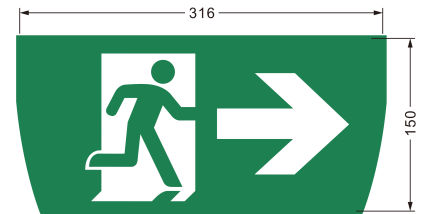

Artikeldatenblatt 2205

STAND 08/2024

Art.-Nr.:	2205
Artikel:	Multipool HS Picto Right
EAN:	4255637507866
Zolltarifnummer:	94059200
Leuchtenart:	Accessoires
Erkennungsweite:	30 m

Multipool HS Picto Right

Das Piktogramm - passend für Sie

Einzelpiktogramm für Rettungszeichenleuchten der Serie "Multipool" in Pfeilrichtung nach rechts (HS Kit benötigt).

Abmessungen

Breite (mm): 316

Höhe (mm): 150

Nettogewicht (kg): 0,009