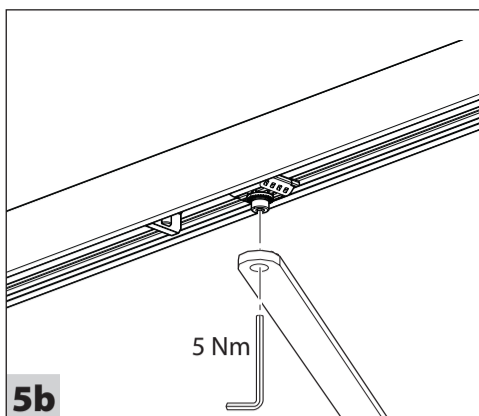

Ecline

Gleitschiene
Guide rail
Bras à coulisse

DE Montageanleitung
GB Mounting instructions
FR Instructions de montage

Öffnungsunterstützung außer Funktion setzen (gilt nur für Bandseite)

Disabling opening support (applies only for hinge side)