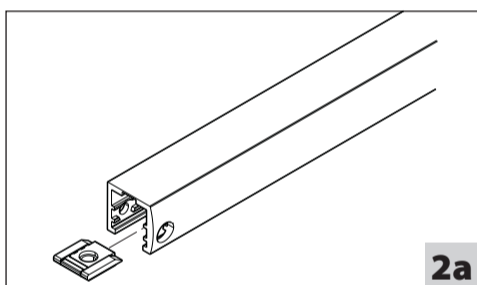

Ecline

Gleitschiene
Guide rail
Bras à coulisse

DE Montageanleitung
GB Mounting instructions
FR Instructions de montage

Öffnungsunterstützung außer Funktion setzen (gilt nur für Bandseite)

Disabling opening support (applies only for hinge side)