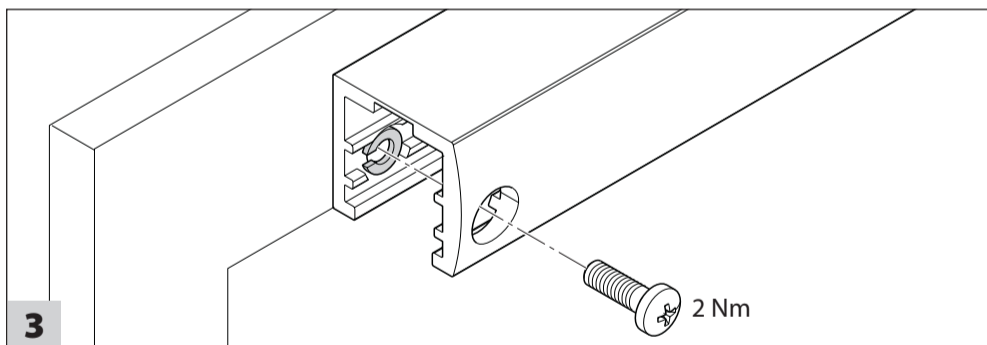

Ecline

Gleitschiene
Guide rail
Bras à coulisse

DE Montageanleitung
GB Mounting instructions
FR Instructions de montage

Öffnungsunterstützung außer Funktion setzen (gilt nur für Bandseite)

Disabling opening support (applies only for hinge side)