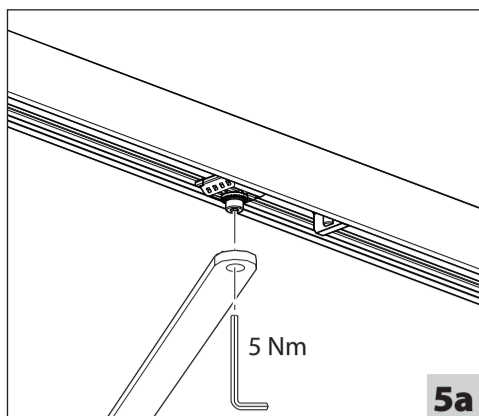

Ecline

Gleitschiene
Guide rail
Bras à coulisse

DE Montageanleitung
GB Mounting instructions
FR Instructions de montage

Öffnungsunterstützung außer Funktion setzen (gilt nur für Bandseite)

Disabling opening support (applies only for hinge side)