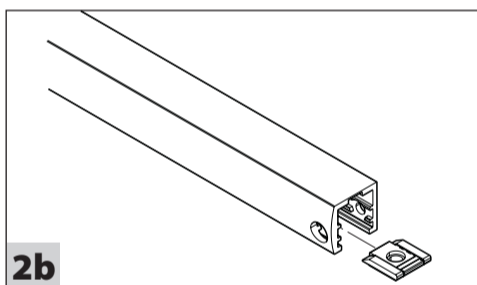

Ecline

Gleitschiene
Guide rail
Bras à coulisse

DE Montageanleitung
GB Mounting instructions
FR Instructions de montage

Öffnungsunterstützung außer Funktion setzen (gilt nur für Bandseite)

Disabling opening support (applies only for hinge side)