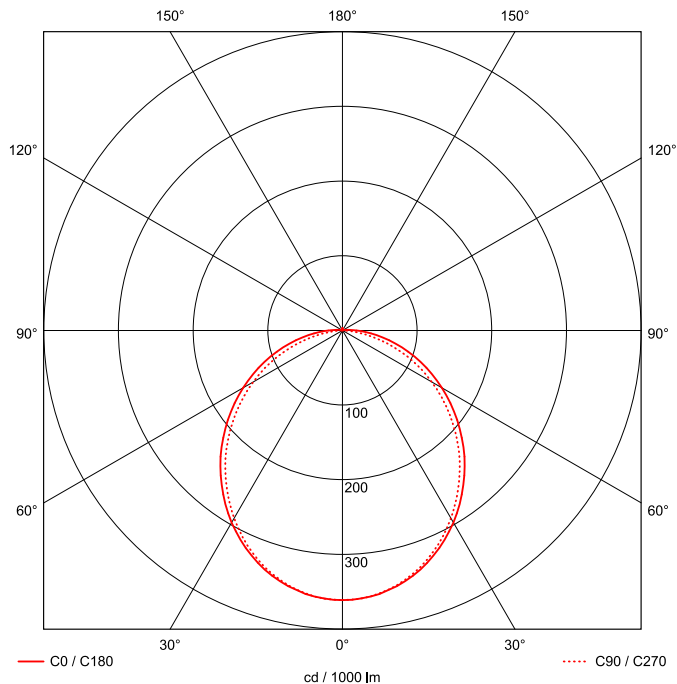

Artikel-Nr: 76331321

Anbauleuchten

Leuchte TROJA G2 0705mm PCO 1x25W 110° 2600lm

Vandalismus geschützte LED Leuchte mit MID-Power LEDs, LED Einheit in der Abdeckung integriert und per PEC System (PRACHT EASY CONNECT) schnell zu montieren. Konverter in Leuchte integriert. Flaches, stabiles Aluminiumgehäuse mit integriertem decken-/wandseitigem Kabelführungskanal, schlagfeste Abdeckung aus opalisiertem Polycarbonat, eingefasst in Aluminium-Rahmenprofil und Endkappen aus Aluminium-Druckguss, weiß, pulverbeschichtet, mit Innensechskant- oder Sicherheits-Verschlusschrauben, umlaufende Silikondichtung, geeignet für Decken- und waagerechte Wandmontage, Eckmontage mit Zubehör möglich. Ein-Mann-Montage mit variablen Befestigungsabständen durch PRACHT-KLAMMER-SYSTEM, die Befestigungsklammern sind nach der Montage der Abdeckung vor unbefugtem Zugriff geschützt. Achtung: PRACHT MANUFAKTUR! Sie benötigen eine andere Lichtfarbe, Gehäusefarbe oder Durchgangsverdrahtung? Besondere Herausforderungen? Kein Problem. Wir bieten individuelle Lösungen für Ihre Anforderungen.

EAN 4018098314219 Energie-Effizienz-Klasse

Statistische
Warennummer 94054099

A++

LEUCHTMITTEL

Leuchtentyp	LED
Anzahl Leuchtmittel/LED-Reihen	1
Farbtemperatur K	4.000
Farbwiedergabeindex	>80
Anzahl LED	96
Farbtoleranz (initial MacAdam)	3

LEISTUNG

Effektiver Lichtstrom Im	2600
Systemleistung W	25
Lichtstrom Im/W	104
EnergieEffizienzklasse	A++

LICHTTECHNIK

Lichtlenkung	breitstrahlend
Ausstrahlwinkel in °	110
Optik	-
Blendbegrenzung UGR 4H 8H C0 C90	23.1/ 21.2