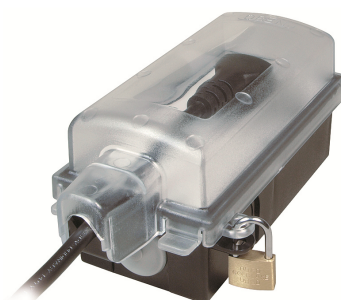

#### **Abschließbare Außensteckdose für Winkelstecker Serie 9015**

230 V, 50-60 Hz, 16 A,  
**IP44, ausschließlich zur Wandmontage,**  
**LBH 185 x 85 x 80 mm**

die mit eingestecktem Stecker geschlossen werden kann.

Ideal für die Stromabnahme

- im Garten,
- **im Keller z. B. in der Waschküche**
- der Garage usw.

Einsetzbar für z. B.

- Waschmaschine und Trockner
- Weihnachtsbeleuchtung
- Rasenmäher
- Lichterketten
- Elektro-Grill

Vor Spritzwasser und Regen geschützt durch klaren Polycarbonat-Deckel mit umlaufend eingeschäumter Dichtung.

**Mit Lasche für Vorhängeschloss und somit Schutz vor Stromdiebstahl!!!**

### Artikel-Abbildung

<i>inter BÄR-Nr.</i>	<i>Ausführung</i>
9015-002.01	Lieferung ohne Schloss und Stecker

**Technische Änderungen vorbehalten!**

**Der Anschluss an das 230 V-Netz darf nur von einer Elektro-Fachkraft durchgeführt werden!**