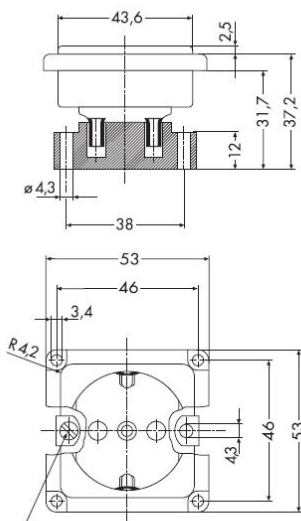

**Steckdose SCHUKO Einbau orange,
Kontrolllicht**

PRODUKT DATENBLATT

Mit erhöhtem Berührungsschutz	Nein
Frequenz	50-60Hz
Nennspannung	250V
Halogenfrei	Ja
Nennstrom	16A
Ausführung	SCHUKO
Anschlussart	Schraubklemme
Farbe	orange
Montageart	sonstige
Befestigungsart	Befestigung mit Schraube
Werkstoff	Kunststoff
Werkstoffgüte	Thermoplast
Oberfläche	unbehandelt
Geeignet für Schutzart (IP)	IP20

6611 ME

Schraubenkopf max. Ø 7 mm

**Steckdose SCHUKO Einbau orange,
Kontrolllicht**

Steckdose SCHUKO mit Schraubklemmen, mit orangefarbener Abdeckung und orangefarbenem Sockel 16 A 250 V, mit Verbindungsklemmen nach VDE 0602, mit Frontbefestigung, mit Abdeckung, mit Kontroll-Licht, orange