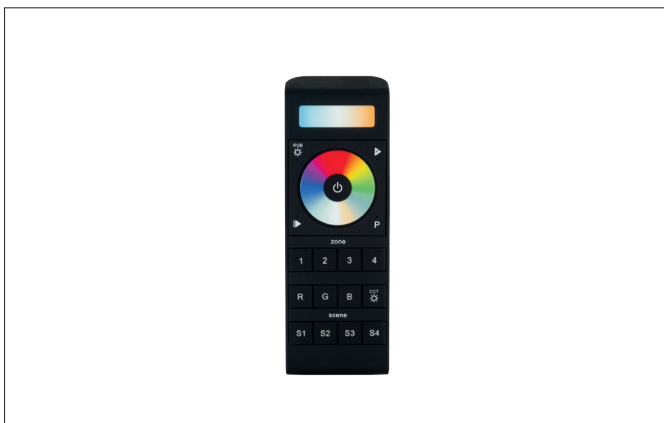

RGB+TW-Fernbedienung zu Controller 18190000

Artikel-Nr. 18205000

Licht.
Für Generationen.

Ausschreibungstext
 RGB+TW-Fernbedienung zu Controller 18190000, Deckenausschnitt Einbautiefe mm,, Gewicht 0,105 kg,, mit max.: Auslieferung ohne Leuchtmittel. Gehäusewerkstoff: Kunststoff, Zulässige Umgebungstemperatur (ta): -20 °C - +25 °C, Schutzklasse (EN 61140): III, Schutzart (DIN EN 60529): IP20. Zum direkten Anschluss an Netzspannung, dimmbar. Das Produkt erfüllt die grundlegenden Anforderungen der anwendbaren EU-Richtlinien und des Produktsicherheitsgesetzes und trägt die CE-Kennzeichnung.

Artikeldaten	
Artikel-Nr.	18205000
GTIN	4251433951223
Kurzbeschreibung	RGB+TW-Fernbedienung zu Controller 18190000
Material	Kunststoff
Nettogewicht	0,105 kg

Logistische Daten	
Bruttogewicht	0,123 kg
Länge Verpackung	160 mm
Breite Verpackung	60 mm
Höhe Verpackung	30 mm
Entsorgung am Ende der Lebensdauer	Das Produkt darf nicht mit dem Hausmüll entsorgt werden. Sie sind verpflichtet, solche Elektro-Altgeräte separat zu entsorgen. Informieren Sie sich bitte bei Ihrer Kommune über die Möglichkeiten der geregelten Entsorgung. Mit der getrennten Entsorgung führen Sie die Altgeräte dem Recycling oder anderen Formen der Wiederverwertung zu. Sie helfen damit zu vermeiden, dass u.U. belastende Stoffe in die Umwelt gelangen.