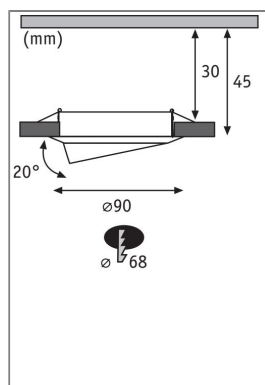

Produktname: LED Einbauleuchte Base Coin Basisset schwenkbar rund 90mm 20° Coin 3x5W 3x370lm 230V 3000K Eisen gebürstet

Artikelnummer: 93421

EAN-Nummer: 4000870934210

Hersteller: Paulmann

Beschreibungstext:

Base Einbaustrahler 3x5W in Eisen gebürstet, sind robuste und anwenderfreundliche Einbaustrahler aus Metall, die sich sowohl für Neuinstallationen als auch für den Austausch bestehender Installationen eignen. Dank 230V-Direktanschluss, können Sie die Leuchten ganz einfach uneingeschränkt miteinander verketteten. Im Lieferumfang sind austauschbare Coin LED Leuchtmittel enthalten, die mit ihrem warmweißen Licht für ein stimmungsvolles Ambiente sorgen.

Lichttechnische Daten

Leuchtenlichtstrom: 370 lm

Farbwiedergabe (CRI): > 80

Ausstrahlwinkel: 100 °

Leuchtmittel: incl. 3x5 W

Elektrische Daten

Eingangsspannung: 230 V

Schutzklasse: Schutzklasse II

Mechanische Daten

Montageort: Decke

Montageart: Einbau

Einbauöffnung: 68-73 mm

Einbautiefe: 45 mm

Schwenkbereich: 20 °

Material: Metall

Farbe: Eisen gebürstet