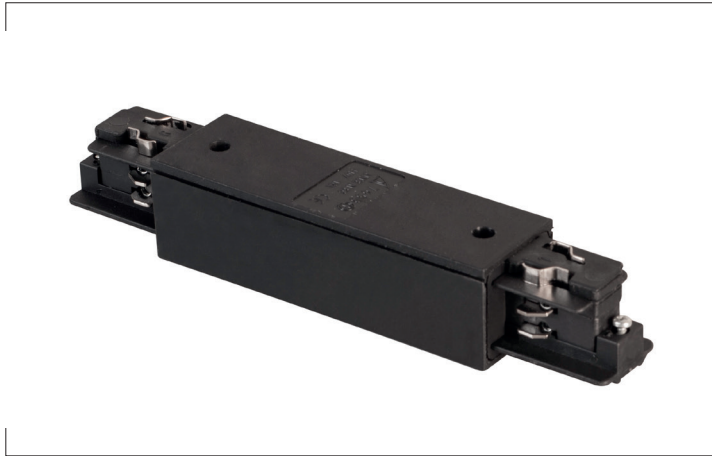

Mitteleinspeisung

Artikel-Nr. 88124080

Mitteleinspeisung, schwarz. .

| | |
|--------------------|------------------|
| Artikel-Nr. | 88124080 |
| Stand: | 22.07.2021 18:32 |

| | |
|-------|---------|
| Farbe | schwarz |
|-------|---------|