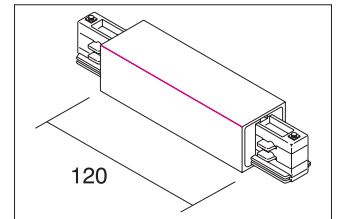

Mitteleinspeisung

Artikel-Nr. 88124080

Mitteleinspeisung, schwarz. .

| | |
|--------------------|------------------|
| Artikel-Nr. | 88124080 |
| Stand: | 22.07.2021 18:32 |

| | |
|-------|---------|
| Farbe | schwarz |
|-------|---------|