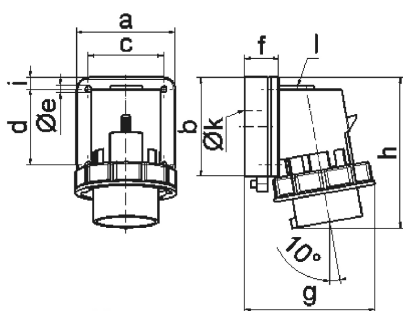

Wandgerätestecker - ohne Verschlusshaube

Artikelbeschreibung	
BALS-Art.-Nr	24418
EAN	4024941244183
Produktgruppe	Wandgerätestecker Quick-Connect TE
Stromstärke	32A
Polzahl	5p
Anordnung der Phasen	3P+N+PE
Lage des Schutzkontaktes	6h
Spannung	200/346 - 240/415V~
Frequenz	50/60Hz

Artikelbeschreibung	
Schutzart	IP67
Kennfarbe	rot
Gerätefarbe	Kragen rot RAL 3000, Bajonettring grau RAL 7035, Gehäuseunterteil grau RAL 7035, Gehäuseoberteil grau RAL 7035
Anschluss technik	schraublose Federklemmtechnik mit Käfigzugfederklemmen
Maximaler Leiterquerschnitt	6,0 qmm
Kabeleinführung	1xM25 oben
Geräte-Höhe	139mm
Geräte-Breite	100mm
Geräte-Tiefe	125mm
Gehäusegrösse	75x90 mm (HxB)
Gehäusematerial	Polyamid
Kontakte	Der Kontaktträger ist aus hochwärmebeständigem Material, Die Kontakte sind Messing vernickelt

sonstige technische Eigenschaften	
	Die Leitungseinführung ist einmal oben offen und einmal rückwärtig verschlossen

Logistikdaten	
Einzelgewicht	0.339 kg / Stück
Verpackungsart	Tüte
Inhaltsmenge	1 ST

Logistikdaten	
EAN	4024941244183
Länge	125 mm
Breite	100 mm
Höhe	139 mm
Gewicht	0.34 kg
Volumen	1'737.5 ccm
Verpackungsart	Karton
Inhaltsmenge	10 ST
EAN	4024941968720
Länge	330 mm
Breite	216 mm
Höhe	260 mm
Gewicht	3.616 kg
Volumen	17'062.5 ccm

Ampere	16	32				
Polzahl	5	5				
a	84,0	90,0				
b	84,0	75,0				
c	64,0	78,0				
d	64,0	45,0				
e ø	5,5	5,5				
f	28,0	28,0				
g	111,0	123,0				
h	136,0	139,0				
i	10,0	13,0				
k ø	23,0	29,0				
l	M20	M25				