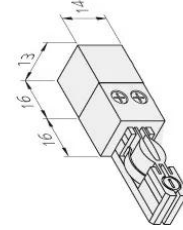

Track 24V

LED Track Montagehülse alu-eloxiert

Beschreibung:

Montagehülse für Stromschiene, Material Aluminium, zur freien senkrechten Verwendung der Schiene in einer Glasvitrine

Anschluss: LED-Trafo DC 24V

Wählen Sie aus den untenstehenden Ausführungen. Die aktuell gewählte ist jeweils farbig unterlegt.

Artikel-Nr.	Bezeichnung	Gehäusefarbe	Metallgehäuse	Bohrdurchmesser
21800080103	Track Adapter schwarz	schwarz	Ja	-
21800080107	Track Adapter alu-eloxiert	alu-eloxiert	Ja	-
21800010103	LED Track 300mm schwarz	schwarz	Ja	-
21800010107	LED Track 300mm alu-eloxiert	alu-eloxiert	Ja	-
21800010203	LED Track 600mm schwarz	schwarz	Ja	-
21800010207	LED Track 600mm alu-eloxiert	alu-eloxiert	Ja	-
21800010303	LED Track 1000mm schwarz	schwarz	Ja	-
21800010307	LED Track 1000mm alu-eloxiert	alu-eloxiert	Ja	-
21800020123	Track Endeinspeiser schwarz	schwarz	Nein	-
21800020127	Track Endeinspeiser alu-eloxiert	alu-eloxiert	Nein	-
21800030103	LED Track Linienverbinder schwarz	schwarz	Nein	-
21800030107	LED Track Linienverbinder alu-eloxiert	alu-eloxiert	Nein	-
21800040103	LED Track Eckverbinder schwarz	schwarz	Nein	-
21800040107	LED Track Eckverbinder alu-eloxiert	alu-eloxiert	Nein	-
21800050107	LED Track Endkappe alu-eloxiert	alu-eloxiert	Nein	-
21800050103	LED Track Endkappe schwarz	schwarz	Nein	-
21800020107	LED Track Endeinspeiser alu-eloxiert	alu-eloxiert	Nein	-
21800020103	LED Track Endeinspeiser schwarz	schwarz	Nein	-
21800070113	LED Track Montagehülse schwarz	schwarz	Nein	20mm
21800070117	LED Track Montagehülse alu-eloxiert	alu-eloxiert	Nein	20mm
21800060100	LED Track Glasbodenhalter	-	Nein	-

Endkappe

Montagehülse

Adapter

Glasbodenhalter

Endinspeiser

Verbinder