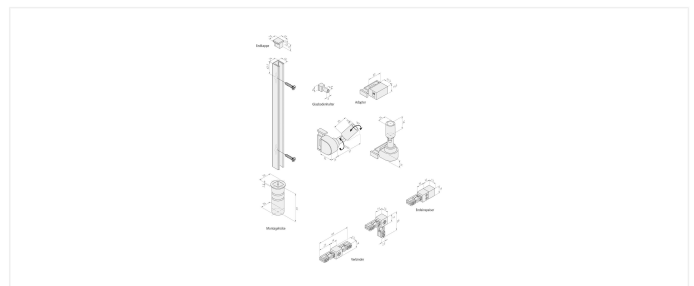

Track 24V

LED Track Montagehülse alu-eloxiert

Beschreibung:

Montagehülse für Stromschiene, Material Aluminium, zur freien senkrechten Verwendung der Schiene in einer Glasvitrine

Anschluss: LED-Trafo DC 24V

Zeichen: CE, MM, UL, IP20, SK III

EAN-Nr.: 4,05127E+12

Gewicht: 0,011 kg

Bohrung

20mm

Artikel-Nr.:
21800070117

ggf. eingeschränkt verfügbar

Verfügbare Ausführungen

Wählen Sie aus den untenstehenden Ausführungen. Die aktuell gewählte ist jeweils farbig unterlegt.

Artikel-Nr.	Bezeichnung	Gehäusefarbe	Metallgehäuse	Bohrdurchmesser
21800080103	Track Adapter schwarz	schwarz	Ja	-
21800080107	Track Adapter alu-eloxiert	alu-eloxiert	Ja	-
21800010103	LED Track 300mm schwarz	schwarz	Ja	-
21800010107	LED Track 300mm alu-eloxiert	alu-eloxiert	Ja	-
21800010203	LED Track 600mm schwarz	schwarz	Ja	-
21800010207	LED Track 600mm alu-eloxiert	alu-eloxiert	Ja	-
21800010303	LED Track 1000mm schwarz	schwarz	Ja	-
21800010307	LED Track 1000mm alu-eloxiert	alu-eloxiert	Ja	-
21800020123	Track Endeinspeiser schwarz	schwarz	Nein	-
21800020127	Track Endeinspeiser alu-eloxiert	alu-eloxiert	Nein	-
21800030103	LED Track Linienverbinder schwarz	schwarz	Nein	-
21800030107	LED Track Linienverbinder alu-eloxiert	alu-eloxiert	Nein	-
21800040103	LED Track Eckverbinder schwarz	schwarz	Nein	-
21800040107	LED Track Eckverbinder alu-eloxiert	alu-eloxiert	Nein	-
21800050107	LED Track Endkappe alu-eloxiert	alu-eloxiert	Nein	-
21800050103	LED Track Endkappe schwarz	schwarz	Nein	-
21800020107	LED Track Endeinspeiser alu-eloxiert	alu-eloxiert	Nein	-
21800020103	LED Track Endeinspeiser schwarz	schwarz	Nein	-
21800070113	LED Track Montagehülse schwarz	schwarz	Nein	20mm
21800070117	LED Track Montagehülse alu-eloxiert	alu-eloxiert	Nein	20mm
21800060100	LED Track Glasbodenhalter	-	Nein	-