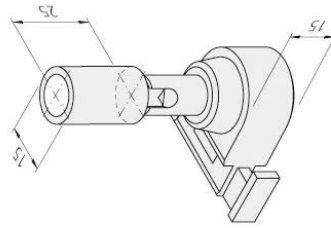

Track 24V

LED Track Montagehülse alu-eloxiert

Beschreibung:

Montagehülse für Stromschiene, Material Aluminium, zur freien senkrechten Verwendung der Schiene in einer Glasvitrine

Anschluss: LED-Trafo DC 24V

Wählen Sie aus den untenstehenden Ausführungen. Die aktuell gewählte ist jeweils farbig unterlegt.

Artikel-Nr.	Bezeichnung	Gehäusefarbe	Metallgehäuse	Bohrdurchmesser
21800080103	Track Adapter schwarz	schwarz	Ja	-
21800080107	Track Adapter alu-eloxiert	alu-eloxiert	Ja	-
21800010103	LED Track 300mm schwarz	schwarz	Ja	-
21800010107	LED Track 300mm alu-eloxiert	alu-eloxiert	Ja	-
21800010203	LED Track 600mm schwarz	schwarz	Ja	-
21800010207	LED Track 600mm alu-eloxiert	alu-eloxiert	Ja	-
21800010303	LED Track 1000mm schwarz	schwarz	Ja	-
21800010307	LED Track 1000mm alu-eloxiert	alu-eloxiert	Ja	-
21800020123	Track Endeinspeiser schwarz	schwarz	Nein	-
21800020127	Track Endeinspeiser alu-eloxiert	alu-eloxiert	Nein	-
21800030103	LED Track Linienverbinder schwarz	schwarz	Nein	-
21800030107	LED Track Linienverbinder alu-eloxiert	alu-eloxiert	Nein	-
21800040103	LED Track Eckverbinder schwarz	schwarz	Nein	-
21800040107	LED Track Eckverbinder alu-eloxiert	alu-eloxiert	Nein	-
21800050107	LED Track Endkappe alu-eloxiert	alu-eloxiert	Nein	-
21800050103	LED Track Endkappe schwarz	schwarz	Nein	-
21800020107	LED Track Endeinspeiser alu-eloxiert	alu-eloxiert	Nein	-
21800020103	LED Track Endeinspeiser schwarz	schwarz	Nein	-
21800070113	LED Track Montagehülse schwarz	schwarz	Nein	20mm
21800070117	LED Track Montagehülse alu-eloxiert	alu-eloxiert	Nein	20mm
21800060100	LED Track Glasbodenhalter	-	Nein	-

Endkappe

Montagehülse

Adapter

Glasbodenhalter

Endinspeiser

Verbinder