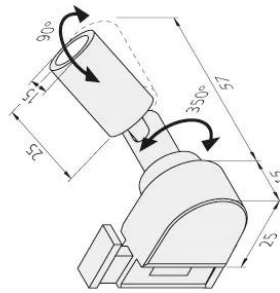

Track 24V

LED Track Montagehülse alu-eloxiert

Beschreibung:

Montagehülse für Stromschiene, Material Aluminium, zur freien senkrechten Verwendung der Schiene in einer Glasvitrine

Anschluss: LED-Trafo DC 24V

Wählen Sie aus den untenstehenden Ausführungen. Die aktuell gewählte ist jeweils farbig unterlegt.

Artikel-Nr.	Bezeichnung	Gehäusefarbe	Metallgehäuse	Bohrdurchmesser
21800080103	Track Adapter schwarz	schwarz	Ja	-
21800080107	Track Adapter alu-eloxiert	alu-eloxiert	Ja	-
21800010103	LED Track 300mm schwarz	schwarz	Ja	-
21800010107	LED Track 300mm alu-eloxiert	alu-eloxiert	Ja	-
21800010203	LED Track 600mm schwarz	schwarz	Ja	-
21800010207	LED Track 600mm alu-eloxiert	alu-eloxiert	Ja	-
21800010303	LED Track 1000mm schwarz	schwarz	Ja	-
21800010307	LED Track 1000mm alu-eloxiert	alu-eloxiert	Ja	-
21800020123	Track Endeinspeiser schwarz	schwarz	Nein	-
21800020127	Track Endeinspeiser alu-eloxiert	alu-eloxiert	Nein	-
21800030103	LED Track Linienverbinder schwarz	schwarz	Nein	-
21800030107	LED Track Linienverbinder alu-eloxiert	alu-eloxiert	Nein	-
21800040103	LED Track Eckverbinder schwarz	schwarz	Nein	-
21800040107	LED Track Eckverbinder alu-eloxiert	alu-eloxiert	Nein	-
21800050107	LED Track Endkappe alu-eloxiert	alu-eloxiert	Nein	-
21800050103	LED Track Endkappe schwarz	schwarz	Nein	-
21800020107	LED Track Endeinspeiser alu-eloxiert	alu-eloxiert	Nein	-
21800020103	LED Track Endeinspeiser schwarz	schwarz	Nein	-
21800070113	LED Track Montagehülse schwarz	schwarz	Nein	20mm
21800070117	LED Track Montagehülse alu-eloxiert	alu-eloxiert	Nein	20mm
21800060100	LED Track Glasbodenhalter	-	Nein	-

Endkappe

Montagehülse

Adapter

Glasbodenhalter

Endinspeiser

Verbinder