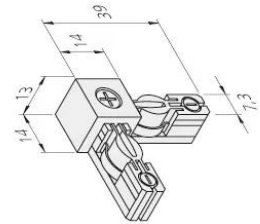

Track 24V

LED Track Montagehülse alu-eloxiert

Beschreibung:

Montagehülse für Stromschiene, Material Aluminium, zur freien senkrechten Verwendung der Schiene in einer Glasvitrine

Anschluss: LED-Trafo DC 24V

Wählen Sie aus den untenstehenden Ausführungen. Die aktuell gewählte ist jeweils farbig unterlegt.

Artikel-Nr.	Bezeichnung	Gehäusefarbe	Metallgehäuse	Bohrdurchmesser
21800080103	Track Adapter schwarz	schwarz	Ja	-
21800080107	Track Adapter alu-eloxiert	alu-eloxiert	Ja	-
21800010103	LED Track 300mm schwarz	schwarz	Ja	-
21800010107	LED Track 300mm alu-eloxiert	alu-eloxiert	Ja	-
21800010203	LED Track 600mm schwarz	schwarz	Ja	-
21800010207	LED Track 600mm alu-eloxiert	alu-eloxiert	Ja	-
21800010303	LED Track 1000mm schwarz	schwarz	Ja	-
21800010307	LED Track 1000mm alu-eloxiert	alu-eloxiert	Ja	-
21800020123	Track Endeinspeiser schwarz	schwarz	Nein	-
21800020127	Track Endeinspeiser alu-eloxiert	alu-eloxiert	Nein	-
21800030103	LED Track Linienverbinder schwarz	schwarz	Nein	-
21800030107	LED Track Linienverbinder alu-eloxiert	alu-eloxiert	Nein	-
21800040103	LED Track Eckverbinder schwarz	schwarz	Nein	-
21800040107	LED Track Eckverbinder alu-eloxiert	alu-eloxiert	Nein	-
21800050107	LED Track Endkappe alu-eloxiert	alu-eloxiert	Nein	-
21800050103	LED Track Endkappe schwarz	schwarz	Nein	-
21800020107	LED Track Endeinspeiser alu-eloxiert	alu-eloxiert	Nein	-
21800020103	LED Track Endeinspeiser schwarz	schwarz	Nein	-
21800070113	LED Track Montagehülse schwarz	schwarz	Nein	20mm
21800070117	LED Track Montagehülse alu-eloxiert	alu-eloxiert	Nein	20mm
21800060100	LED Track Glasbodenhalter	-	Nein	-

Endkappe

Montagehülse

Adapter

Glasbodenhalter

Endinspeiser

Verbinder