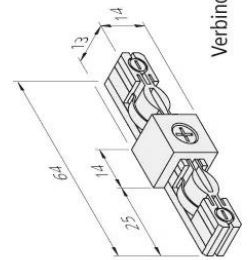

Track 24V

LED Track Montagehülse alu-eloxiert

Beschreibung:

Montagehülse für Stromschiene, Material Aluminium, zur freien senkrechten Verwendung der Schiene in einer Glasvitrine

Anschluss: LED-Trafo DC 24V

Wählen Sie aus den untenstehenden Ausführungen. Die aktuell gewählte ist jeweils farbig unterlegt.

Artikel-Nr.	Bezeichnung	Gehäusefarbe	Metallgehäuse	Bohrdurchmesser
21800080103	Track Adapter schwarz	schwarz	Ja	-
21800080107	Track Adapter alu-eloxiert	alu-eloxiert	Ja	-
21800010103	LED Track 300mm schwarz	schwarz	Ja	-
21800010107	LED Track 300mm alu-eloxiert	alu-eloxiert	Ja	-
21800010203	LED Track 600mm schwarz	schwarz	Ja	-
21800010207	LED Track 600mm alu-eloxiert	alu-eloxiert	Ja	-
21800010303	LED Track 1000mm schwarz	schwarz	Ja	-
21800010307	LED Track 1000mm alu-eloxiert	alu-eloxiert	Ja	-
21800020123	Track Endeinspeiser schwarz	schwarz	Nein	-
21800020127	Track Endeinspeiser alu-eloxiert	alu-eloxiert	Nein	-
21800030103	LED Track Linienverbinder schwarz	schwarz	Nein	-
21800030107	LED Track Linienverbinder alu-eloxiert	alu-eloxiert	Nein	-
21800040103	LED Track Eckverbinder schwarz	schwarz	Nein	-
21800040107	LED Track Eckverbinder alu-eloxiert	alu-eloxiert	Nein	-
21800050107	LED Track Endkappe alu-eloxiert	alu-eloxiert	Nein	-
21800050103	LED Track Endkappe schwarz	schwarz	Nein	-
21800020107	LED Track Endeinspeiser alu-eloxiert	alu-eloxiert	Nein	-
21800020103	LED Track Endeinspeiser schwarz	schwarz	Nein	-
21800070113	LED Track Montagehülse schwarz	schwarz	Nein	20mm
21800070117	LED Track Montagehülse alu-eloxiert	alu-eloxiert	Nein	20mm
21800060100	LED Track Glasbodenhalter	-	Nein	-

Endkappe

Montagehülse

Adapter

Glasbodenhalter

Endinspeiser

Verbinder