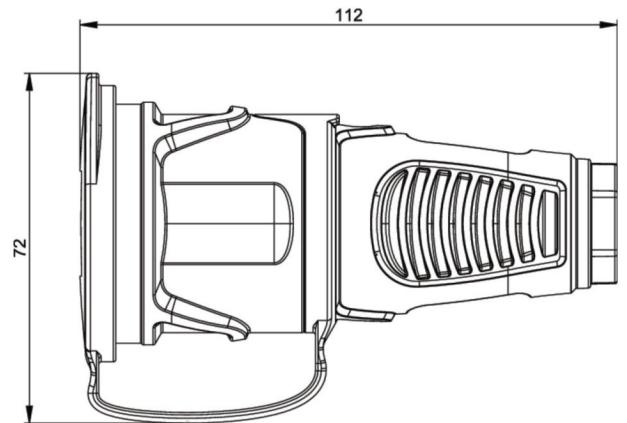

Artikel-Nr.	2521-rs
Bezeichnung	Taurus2 Vollgummi-Kupplung DB nat IP54 (rot/schwarz)
Langbeschreibung	Schutzkontaktkupplung Serie TAURUS2 - Vollgummi mit Deckelband Farbe (Haube/Ring/Deckel): rot/schwarz/schwarz Material (Haube/Kontaktträger): TPE/TPE Schutzkontaktssystem: österr./deutsch 16A / 250V AC / 3p (2P+E), Schutzart: IP54
GTIN (EAN)	9003399472640
Ursprungsland	AT
Zolltarifnummer	85366990
Nettogewicht	0,095 kg
Verpackungsmenge	20
Mindestbestellmenge	500

ETIM 9.0	EC001327
Ausführung	Kupplung CEE 7/3 (Typ F)
Werkstoff	Vollgummi
Werkstoffgüte	Thermoplast
Für "erschwerte Bedingungen" nach VDE	Ja
Schutzart (IP)	IP54
Steckrichtung	gerade
Anschluss technik	Schraubklemme
Farbe	rot
Polzahl	3
Nennspannung	250 V
Nennstrom	16 A

K (Kabel Ø)	6-13 mm
Leitung flexibel	1-2,5 mm ²
Kontaktschrauben	80 Ncm
Zugentlastung	110 Ncm
Abmantelungslänge	30 mm
Abisolierlänge	7 mm

<https://www.pceelectric.at/shop/de/?func=detail&artnr=2521-rs>