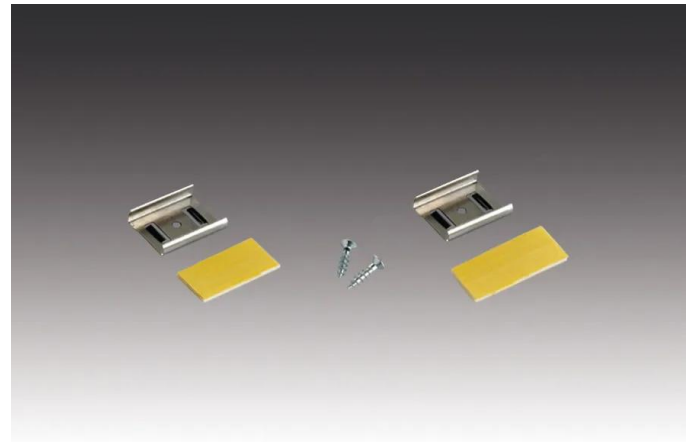

Zubehör Sticks und Pipe

Montageclip LED Twin-Stick 2

Beschreibung:

Montageclip LED Twin-Stick 2 (beim Stick beiliegend) incl. Schrauben und doppelseitigem Klebeband zur schnellen, einfachen Montage

Zeichen: CE, MM

Artikel-Nr.	Bezeichnung	Schutzart	Stecksystem	Schutzklasse	Anschluss
21527062531	Anschlussleitung LED Stick 2 1000mm	IP20	LED 24	SK3	LED-Trafo DC 24V
21527062511	Anschlussleitung LED Stick 2 2500mm	IP20	LED 24	SK3	LED-Trafo DC 24V
21527060021	Verbindungsleitung LED Stick 2 30mm	IP20	LED 24	SK3	-
21527060301	Verbindungsleitung LED Stick 2 300mm	IP20	LED 24	SK3	-
21527060701	Verbindungsleitung LED Stick 2 700mm	IP20	LED 24	SK3	-
21527061011	Verbindungsleitung LED Stick 2 1000mm	IP20	LED 24	SK3	-
21527062011	Verbindungsleitung LED Stick 2 2000mm	IP20	LED 24	SK3	-
21703240101	Tast-Schalter LED Stick 2 alu-eloxiert	IP20	LED 24	SK3	-
20204010703	Montageclip LED Stick 2	-	-	-	-
21527062532	Anschlussleitung LED Twin-Stick 2 1000mm	IP20	LED 24	SK3	LED-Trafo DC 24V
21527262502	Anschlussleitung LED Twin-Stick 2 2500mm	IP20	LED 24	SK3	LED-Trafo DC 24V
21527062521	Anschlussleitung LED Twin-Stick 2 2500mm schwarz	IP20	LED 24	SK3	LED-Trafo DC 24V
21527060022	Verbindungsl. LED Twin-Stick 2 30mm	IP20	LED 24	SK3	-
21527060302	Verbindungsl. LED Twin-Stick 2 300mm	IP20	LED 24	SK3	-
21527060702	Verbindungsl. LED Twin-Stick 2 700mm	IP20	LED 24	SK3	-
21527061012	Verbindungsl. LED Twin-Stick 2 1000mm	IP20	LED 24	SK3	-
21527062012	Verbindungsl. LED Twin-Stick 2 2000mm	IP20	LED 24	SK3	-
21703240201	Tast-Schalter LED Twin-Stick 2 alu-eloxiert	IP20	LED 24	SK3	-
20204010704	Montageclip LED Twin-Stick 2	-	-	-	-
21530040422	Anschlussleitung LED Evo-Stick F2 1000mm	IP65	LED 24	SK3	LED-Trafo DC 24V
21530040421	Anschlussleitung LED Evo-Stick F2 2500mm	IP65	LED 24	SK3	LED-Trafo DC 24V
21530040431	Verbindungsleitung LED Evo-Stick F2 300mm	IP65	LED 24	SK3	-
21301010157	Magnethalter Pipe transparent	-	-	-	-