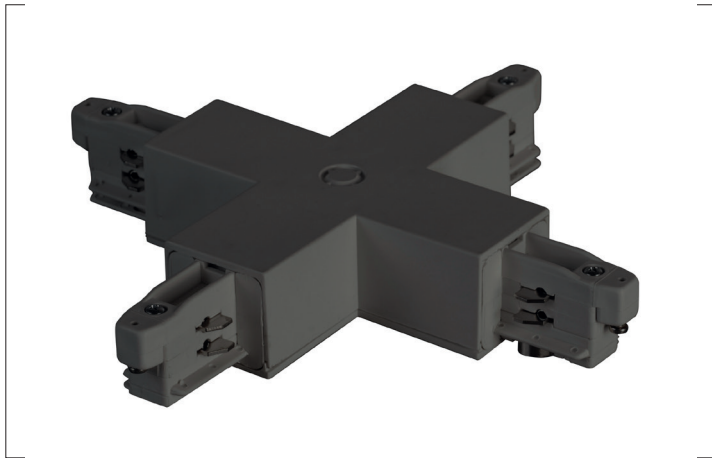

Kreuzverbinder

**Artikel-Nr. 88130080**

Kreuzverbinder, schwarz. .

<b>Artikel-Nr.</b>	<b>88130080</b>
<b>Stand:</b>	22.07.2021 18:39

Farbe	schwarz
-------	---------