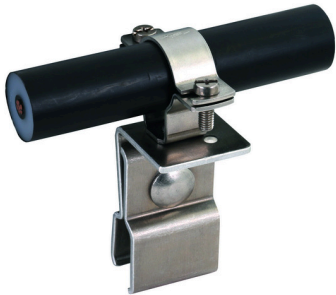

Zubehör

DLH KF ZS 27 V2A (202 861)

Dachleitungshalter mit geschlitztem Überleger für HVI-power-Leitung zum Befestigen auf Metalldächern mit Kammfalz.

Typ	DLH KF ZS 27 V2A
Art.-Nr.	202 861
Werkstoff Dachleitungshalter	NIRO
Werkstoff Leitungshalter	NIRO
Materialstärke	2,5mm
Klemmbereich	ca. 18 / 22mm
Leitungshalter Aufnahme Rd	27mm
Leitungsführung	fest
Schraube	⬆ M8 x 25, ⬇ M6 x 16mm
Normenbezug	DIN IEC/TS 62561-8 (VDE V 0185-561-8)
Gewicht	217 g
Zolltarifnummer (Komb. Nomenklatur EU)	85389099
GTIN (EAN)	4013364354197
VPE	25 Stk.