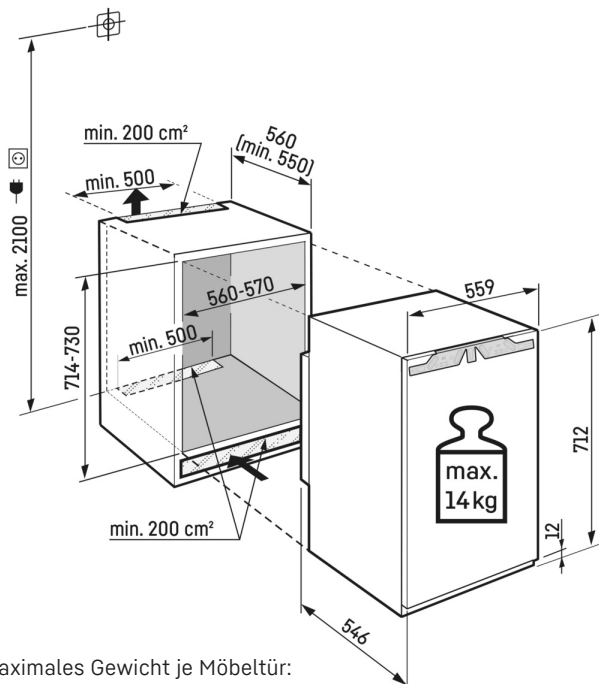

Technische Zeichnung

Maximales Gewicht je Möbeltür:
Gefrierteil: 14 kg

Die Produkte und ihre Details sind zu Werbezwecken inszeniert. Obwohl wir uns bemühen, die Richtigkeit aller Angaben und Informationen in diesem Flyer zu gewährleisten, behält sich Liebherr das Recht vor, Änderungen ohne Vorankündigung vorzunehmen. Soweit die tatsächlichen Geräteabmessungen, -spezifikationen und -leistungen von entscheidender Bedeutung sind, empfehlen wir, die dem jeweiligen Gerät beiliegende Einbauanleitung zu prüfen. Liebherr haftet nicht für eventuelle Schäden. (21.11.2023)