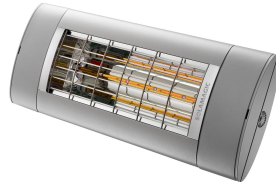

**DATENBLATT.**

**Produktbezeichnung** SM-S1-PLUS-2000-T  
**Artikelnummer** 9300176  
**Hersteller** SOLAMAGIC

**Produktbeschreibung**

SOLAMAGIC S1+ Infrarotstrahler, 2kW, titan, IP44

Der neue Premium-Infrarotstrahler SOLAMAGIC S1+ überzeugt nicht nur durch das verbesserte, blendfreie Heizrohr HP-Solastar, sondern auch durch das einfache Schnellmontagesystem und die integrierte Einschaltstrombegrenzung. Das Gehäuse besteht aus hochwertigem Aluminium und besticht durch sein schickes Design. Das neu entwickelte HP-Solastar-Heizrohr kombiniert auch eine angenehmere Lichtfarbe mit perfektem Wärmeverhalten mit minimalem Restlicht und einer durchschnittlichen Lebensdauer von 5.000 Stunden. Farben: Weiß, Titan, Nano-Anthrazit, Sonderfarben auf Anfrage, praktisches Montagezubehör, hoher Wirkungsgrad, keine Aufwärmphase, dimmbar über optionales Funk- oder Bluetooth-Dimmmodul, Leistung: 1400/2000W, teilweise mit Ein / Aus-Schalter, Schutzart : IP 44, Schutzklasse: I, Abmessungen: 520x200x92 mm, Prüfzeichen: TÜV Nord, CE-konform, Gewicht: 3,0 / 3,2 kg, 230V.

**Technische Details**

<b>Ausführung</b>	Decken-/Wandstrahler	<b>Spannung</b>	230 230 Volt
<b>Leistungsstufe AUS</b>	Nein	<b>Anzahl der Heizstufen</b>	1
<b>Montage über Wickeltisch</b>	Nein	<b>Min. Heizleistung</b>	2000 Watt
<b>Schutzart (IP)</b>	IP44	<b>Max. Heizleistung</b>	2000 Watt
		<b>Höhe</b>	92 Millimeter
		<b>Breite</b>	520 Millimeter
		<b>Tiefe</b>	200 Millimeter